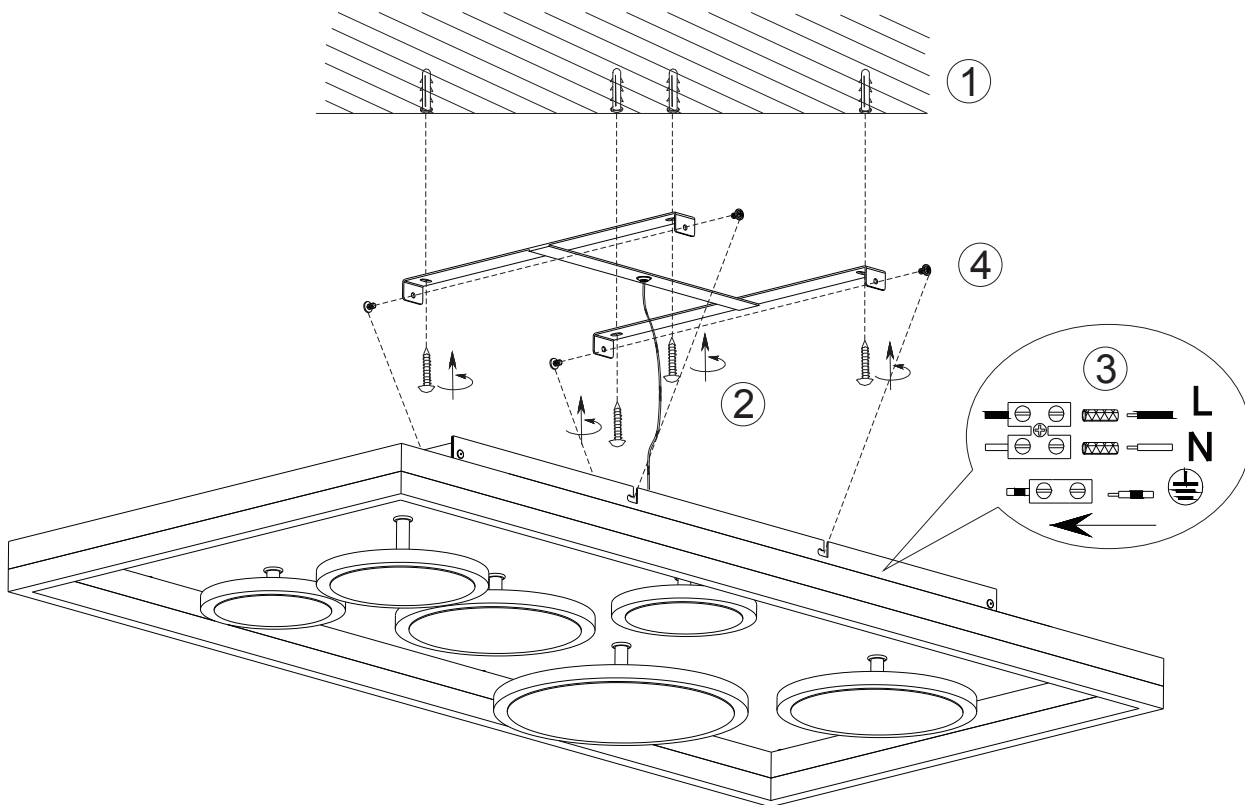

(SR) UPOZORENJE!

Prije početka montaže, pažljivo pročitajte sigurnosne upute!

3500K
100%

3500K
50%

2500K
100%

2500K
50%

230V~50Hz LED 45W

trio-lighting.com/
671710742