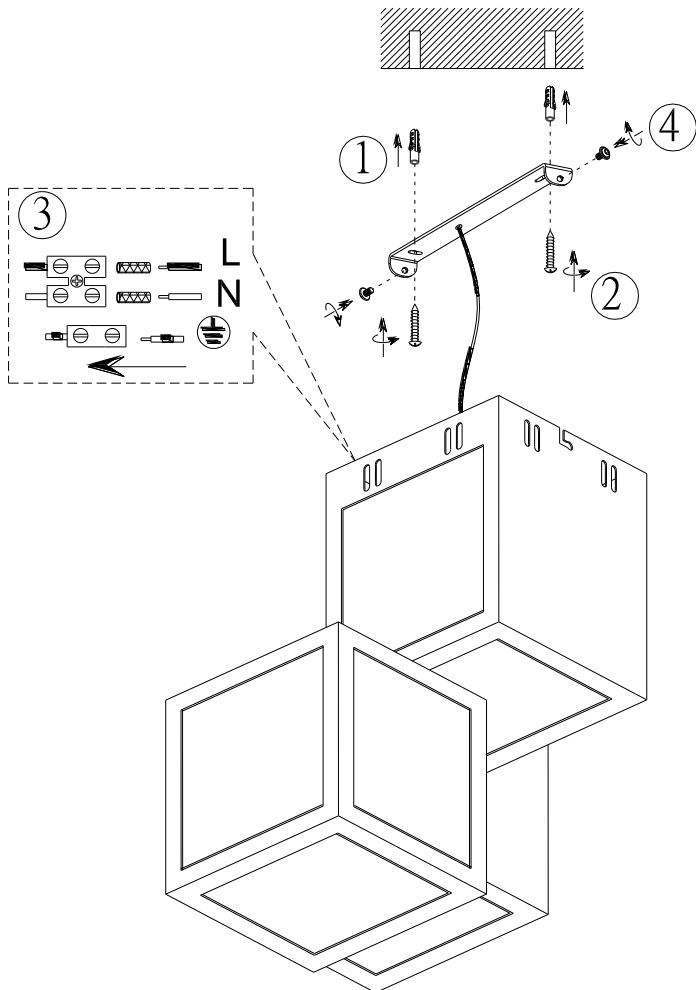

(SR) UPOZORENJE!

Prije početka montaže, pažljivo pročitajte sigurnosne upute!

Art.-Nr.: 6528103XX

230V~50Hz
3 x LED / 8W

trio-lighting.com/
652810331