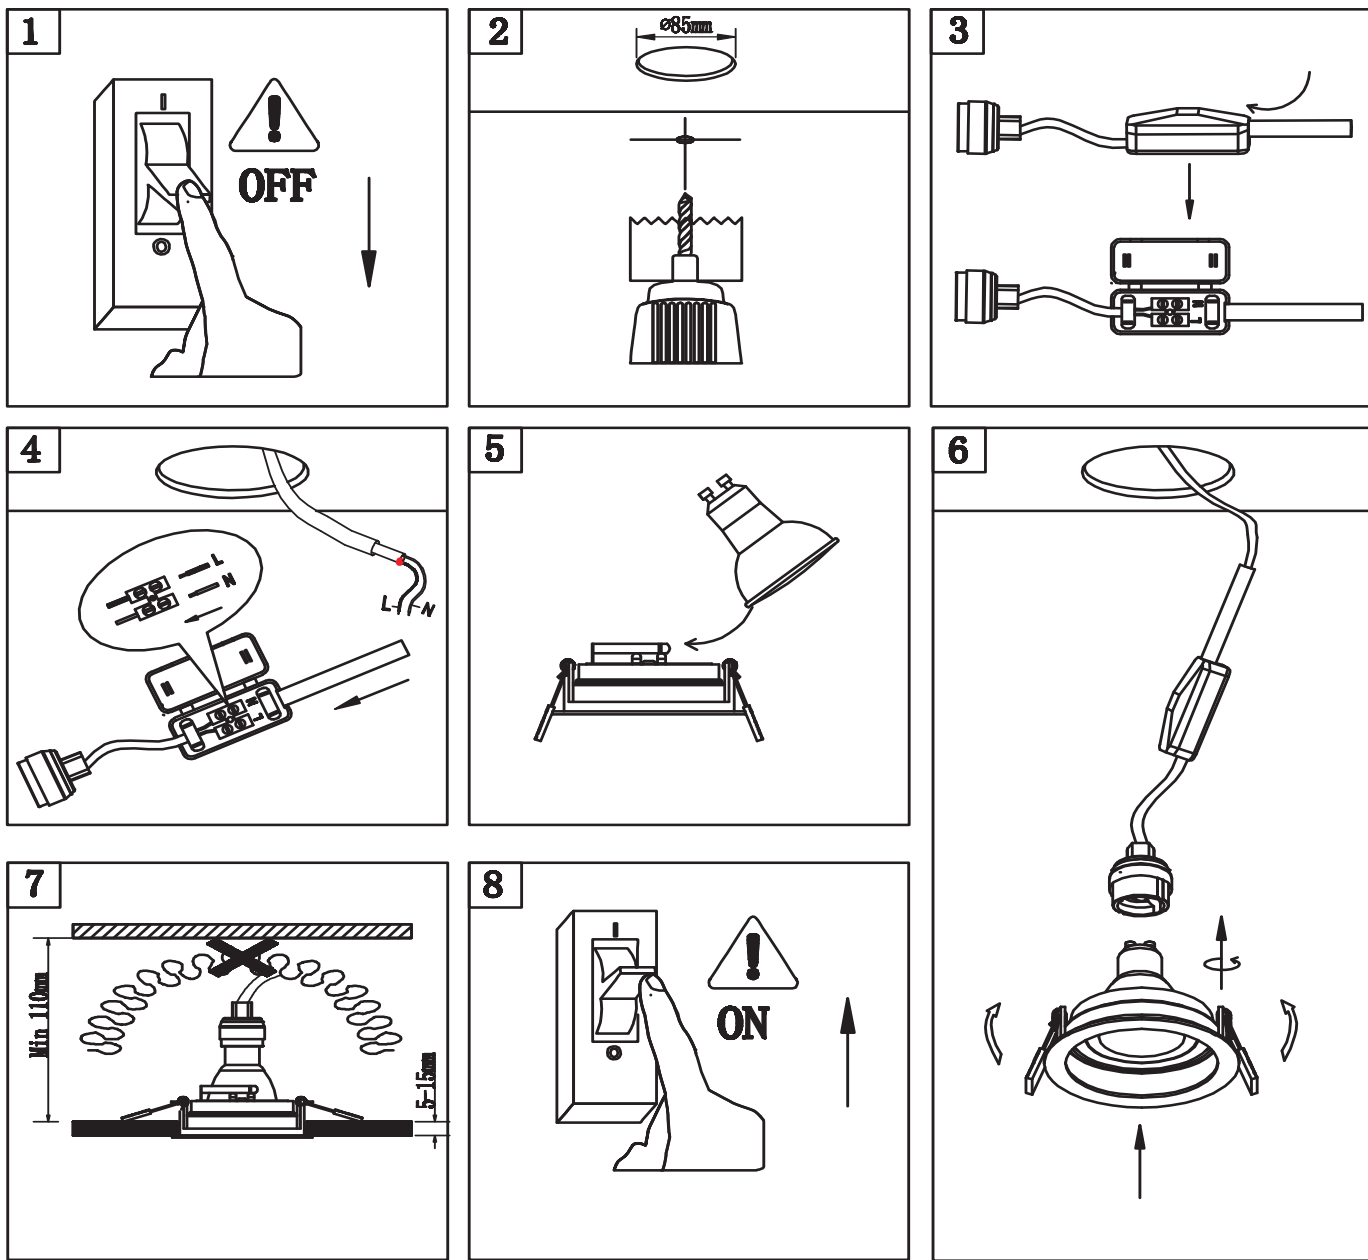

(SR) UPOZORENJE!

Prije početka montaže, pažljivo pročitajte sigurnosne upute!

TRIO

LIGHTING FOR YOU

230V ~ 50Hz
1 x GU10/max.15W

trio-lighting.com/
651500131