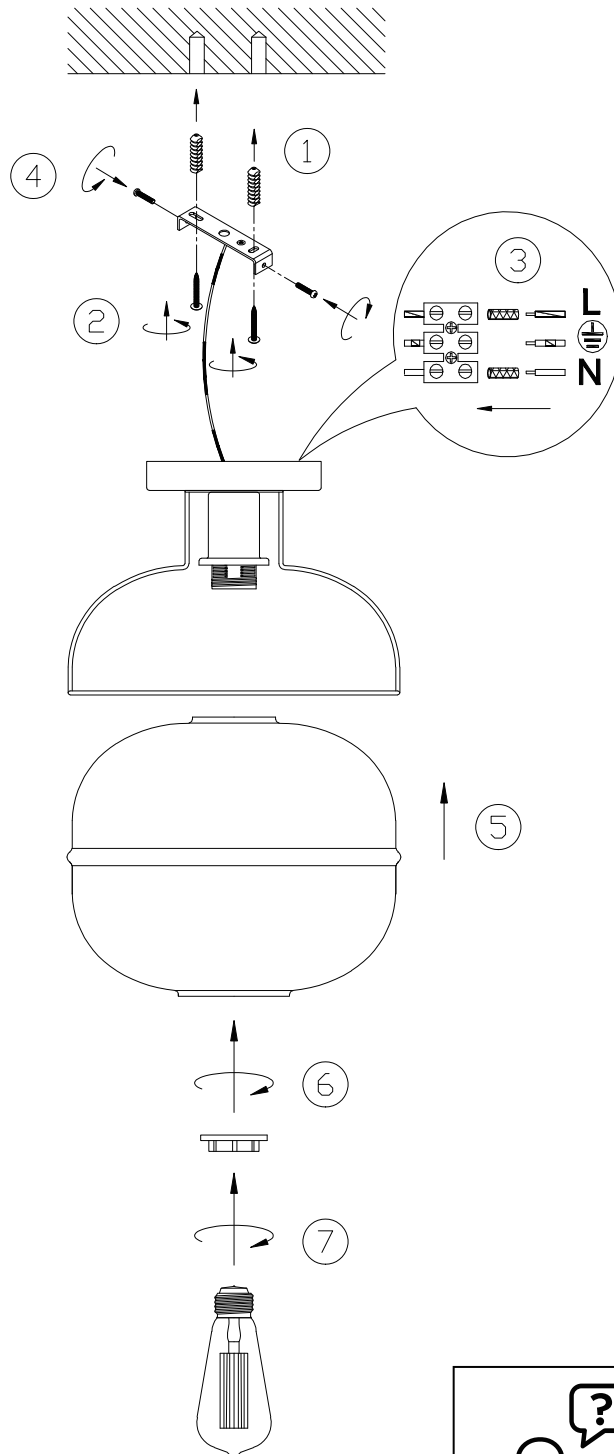

Norėdami saugiai ir teisingai sumontuoti šviestuv vadovaukitės šia instrukcija!

**(ET) HOIATUS!**

Enne monteerimist lugege ohutusjuhised tähelepanelikult läbi!

**(DA) OBS!**

Læs sikkerhedsinformationen nøje, før du monterer produktet!

**(UK) ПОПЕРЕДЖЕННЯ!**

Перед розбиранням, будь ласка, уважно прочитайте інструкції з техніки безпеки!

**230V ~ 50Hz, 1x E27 / max. 40W**

[trio-lighting.com/](http://trio-lighting.com/)  
615190132