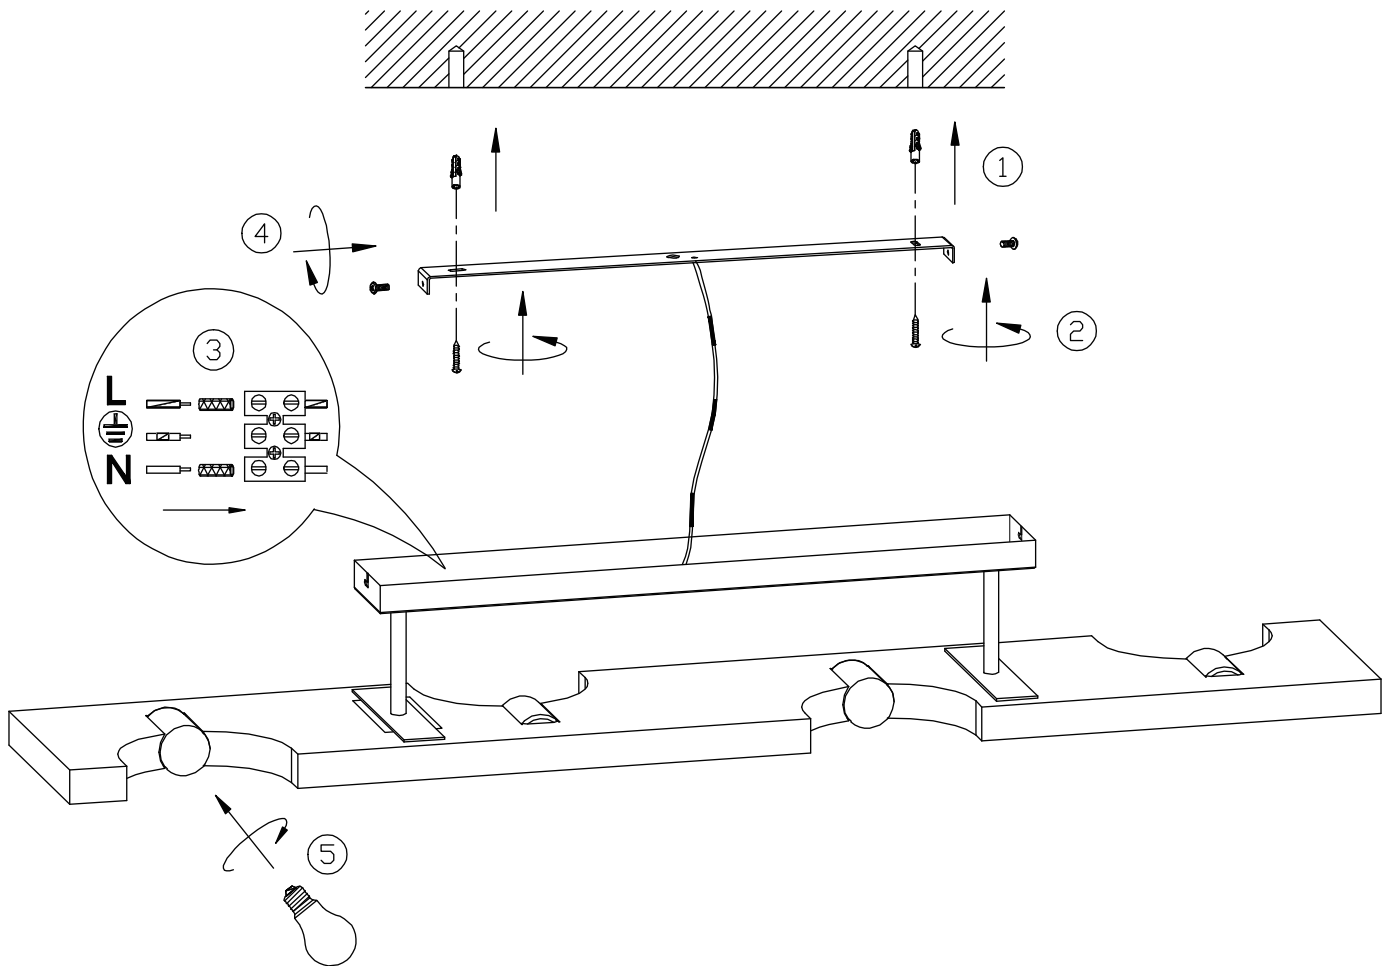

**(UK) ПОПЕРЕДЖЕННЯ!**

Перед розбиранням, будь ласка, уважно прочитайте інструкції з техніки безпеки!

**230V ~ 50Hz, 4x E27 / max. 10W**

trio-lighting.com/  
614300430