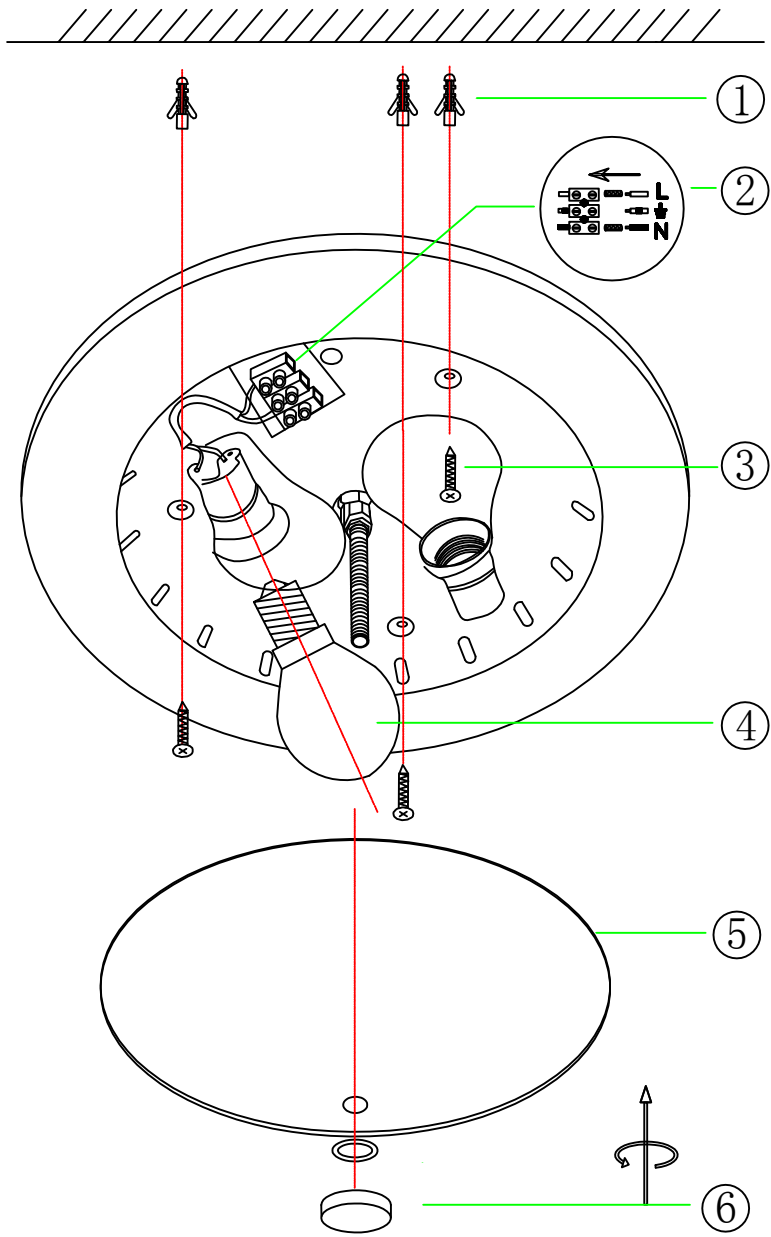

(SR) UPOZORENJE!

Prije početka montaže, pažljivo pročitajte sigurnosne upute!

(UK) ПОПЕРЕДЖЕННЯ!

Перед розбиранням, будь ласка, уважно прочитайте інструкції з техніки безпеки!

230V ~ 50Hz
2 x E27 max.25W

trio-lighting.com/
612600256