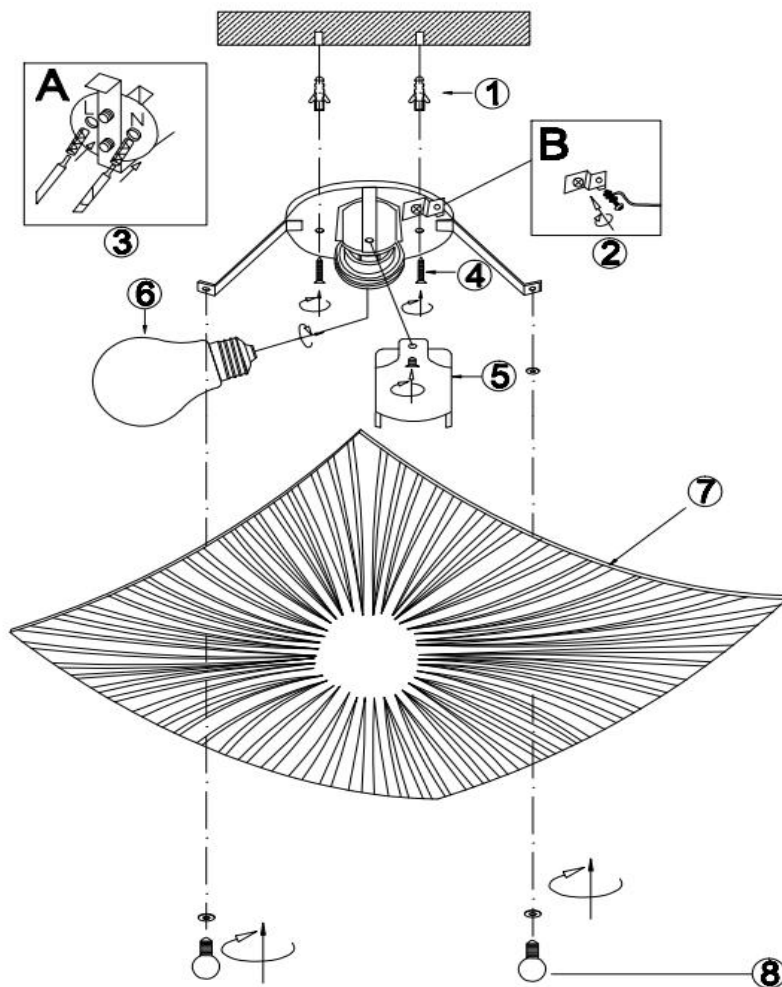

(SR) UPOZORENJE!

Prije početka montaže, pažljivo pročitajte sigurnosne upute!

(UK) ПОПЕРЕДЖЕННЯ!

Перед розбиранням, будь ласка, уважно прочитайте інструкції з техніки безпеки!

230V ~ 50Hz
1 x E27 max.40W

trio-lighting.com/
612200100