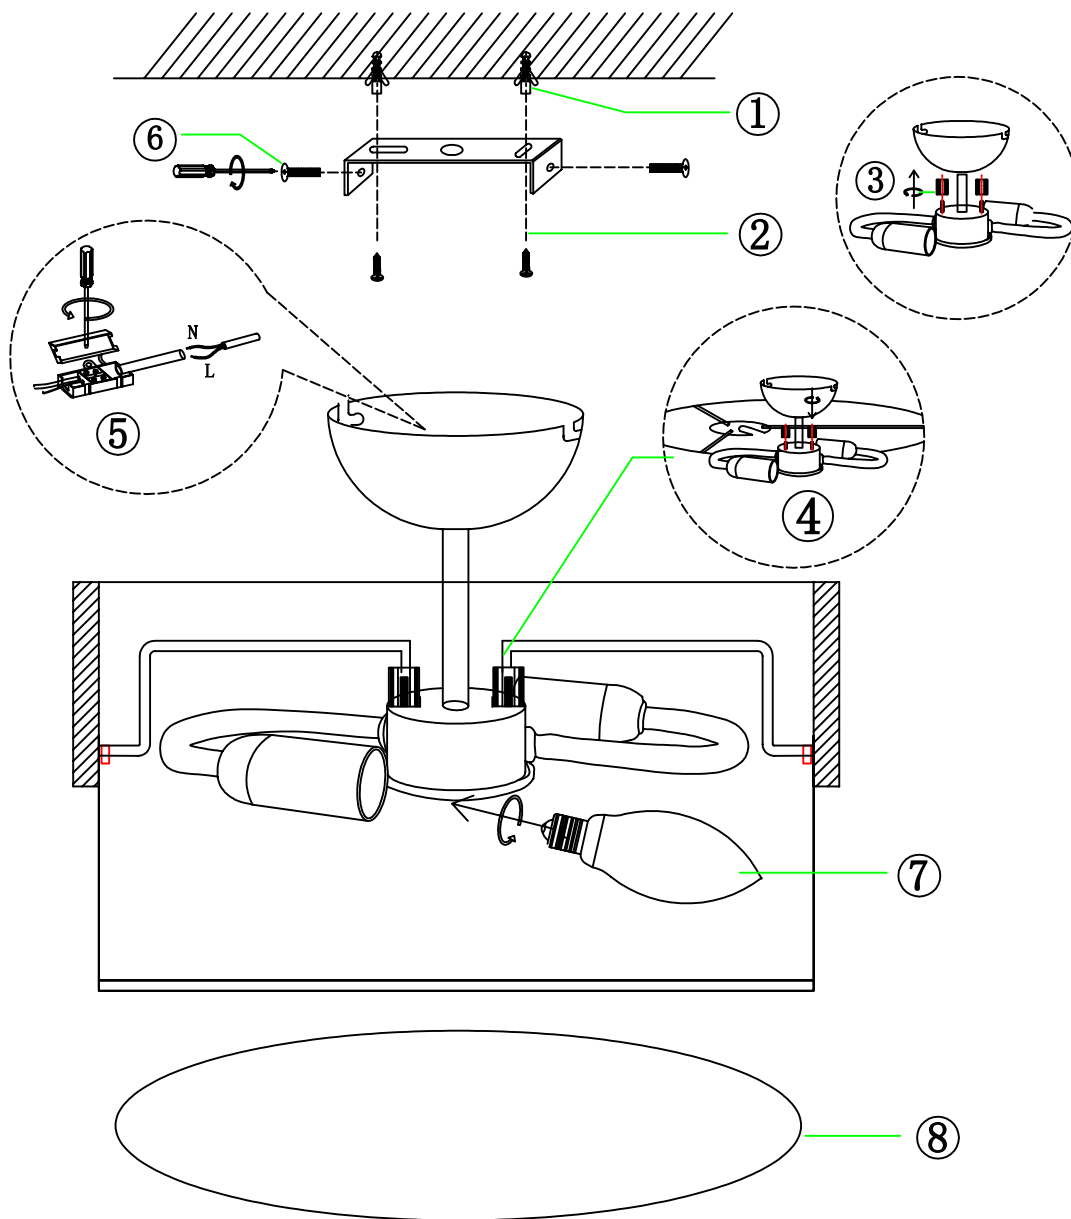

(SR) UPOZORENJE!

Prije početka montaže, pažljivo pročitajte sigurnosne upute!

(UK) ПОПЕРЕДЖЕННЯ!

Перед розбиранням, будь ласка, уважно прочитайте інструкції з техніки безпеки!

230V ~ 50Hz
2 x E14 max.40W

trio-lighting.com/
611500201