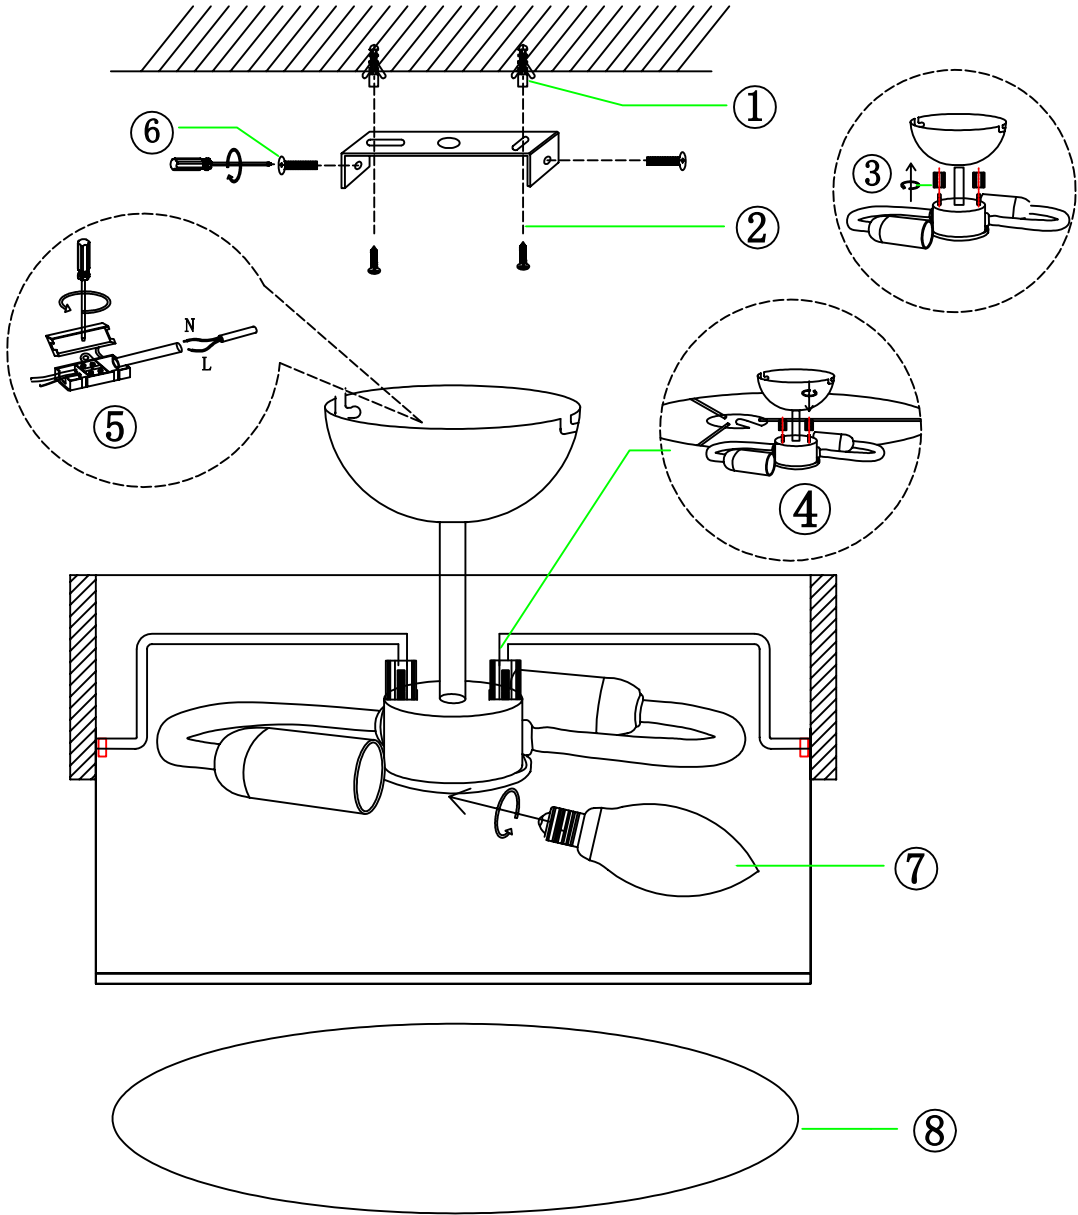

(SR) UPOZORENJE!

Prije početka montaže, pažljivo pročitajte sigurnosne upute!

(UK) ПОПЕРЕДЖЕННЯ!

Перед розбиранням, будь ласка, уважно прочитайте інструкції з техніки безпеки!

230V ~ 50Hz
2 x E14 max.40W

trio-lighting.com/
611500201