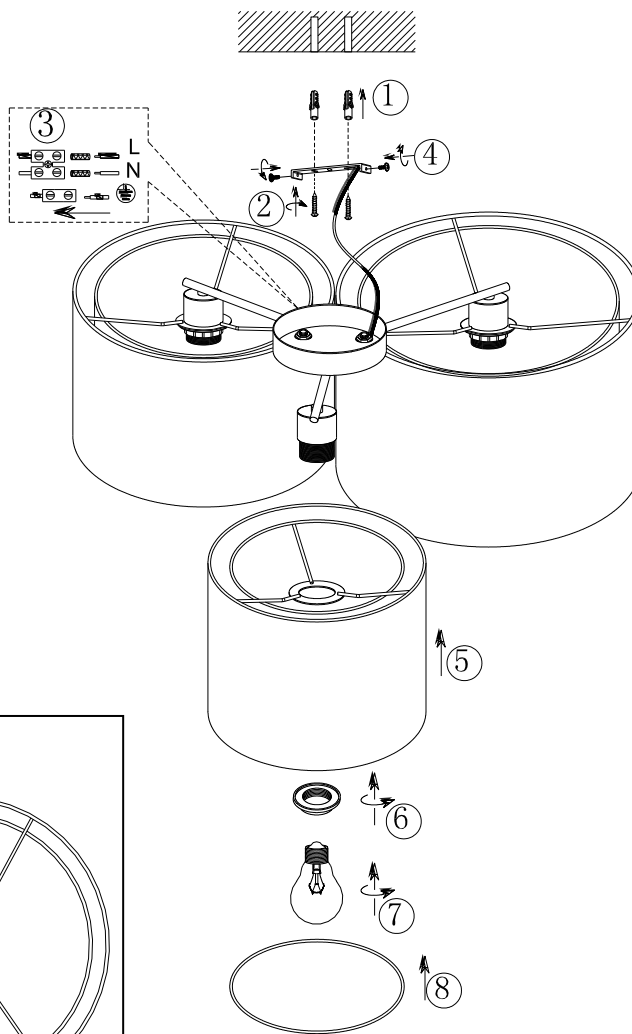

(SR) UPOZORENJE!

Prije početka montaže, pažljivo pročitajte sigurnosne upute!

(UK) ПОПЕРЕДЖЕННЯ!

Перед розбиранням, будь ласка, уважно прочитайте інструкції з техніки безпеки!

230V~50Hz
3 x E27 / max.40W

trio-lighting.com/
611490332