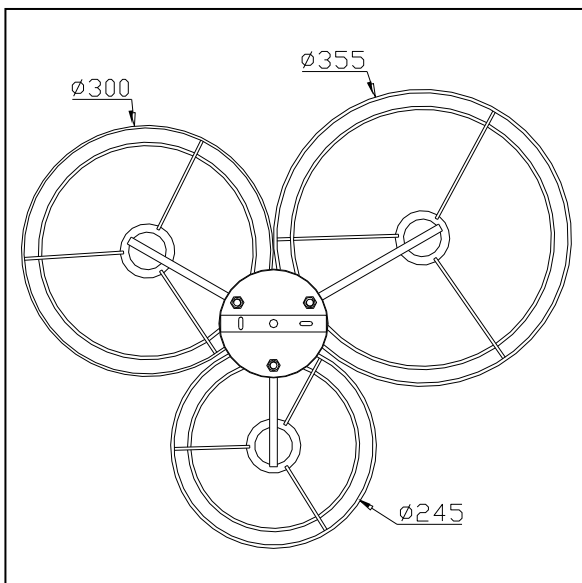

(SR) UPOZORENJE!

Prije početka montaže, pažljivo pročitajte sigurnosne upute!

(UK) ПОПЕРЕДЖЕННЯ!

Перед розбиранням, будь ласка, уважно прочитайте інструкції з техніки безпеки!

230V~50Hz
3 x E27 / max.40W

trio-lighting.com/
611490332