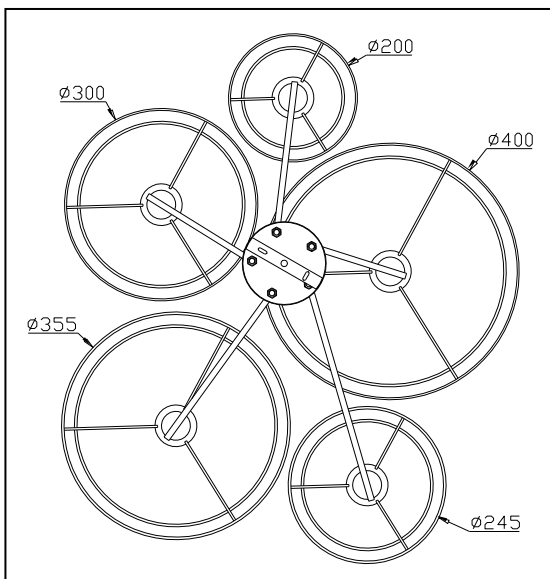

(SR) UPOZORENJE!

Prije početka montaže, pažljivo pročitajte sigurnosne upute!

(UK) ПОПЕРЕДЖЕННЯ!

Перед розбиранням, будь ласка, уважно прочитайте інструкції з техніки безпеки!

230V~50Hz
5 x E27 / max.40W

trio-lighting.com/
611400532