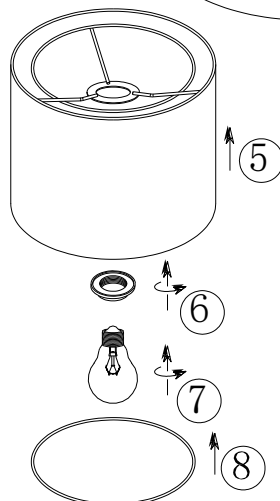

(SR) UPOZORENJE!

Prije početka montaže, pažljivo pročitajte sigurnosne upute!

(UK) ПОПЕРЕДЖЕННЯ!

Перед розбиранням, будь ласка, уважно прочитайте інструкції з техніки безпеки!

230V~50Hz
5 x E27 / max.40W

trio-lighting.com/
611400532