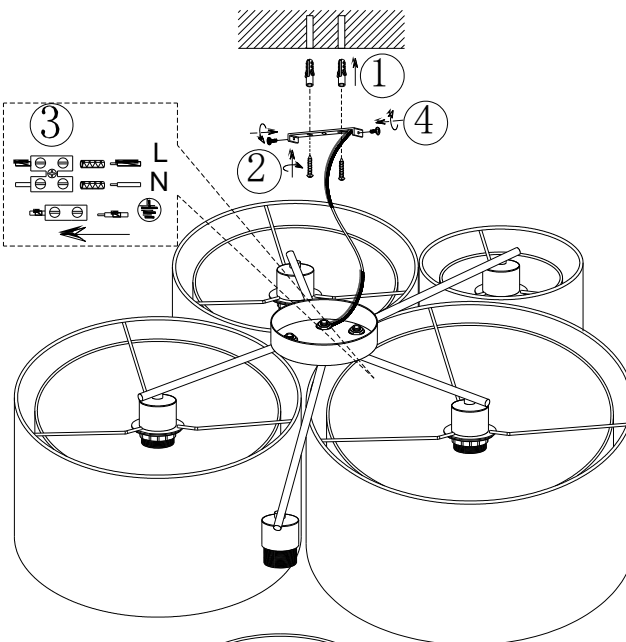

(SR) UPOZORENJE!

Prije početka montaže, pažljivo pročitajte sigurnosne upute!

(UK) ПОПЕРЕДЖЕННЯ!

Перед розбиранням, будь ласка, уважно прочитайте інструкції з техніки безпеки!

230V~50Hz
5 x E27 / max.40W

trio-lighting.com/
611400532