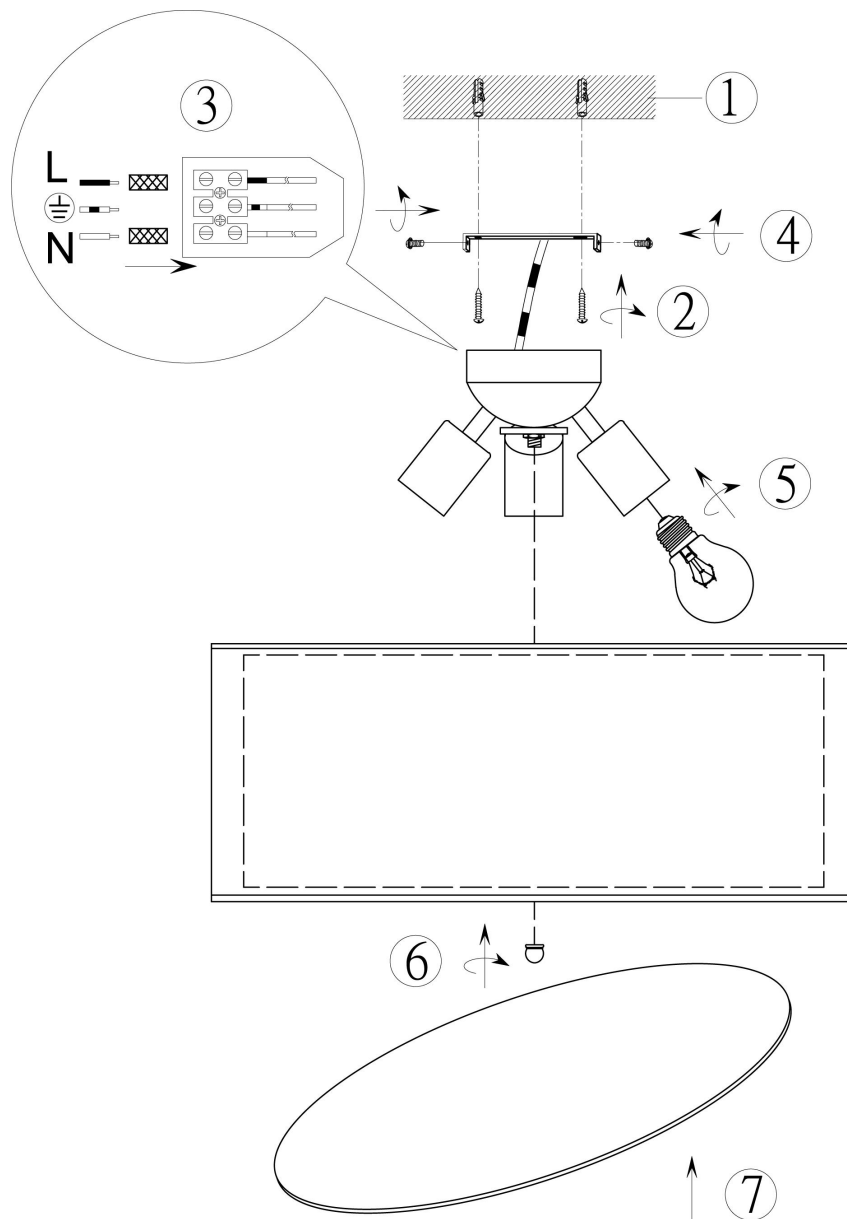

(SR) UPOZORENJE!

Prije početka montaže, pažljivo pročitajte sigurnosne upute!

(UK) ПОПЕРЕДЖЕННЯ!

Перед розбиранням, будь ласка, уважно прочитайте інструкції з техніки безпеки!

230V ~ 50Hz, 3x E27 / max. 40W