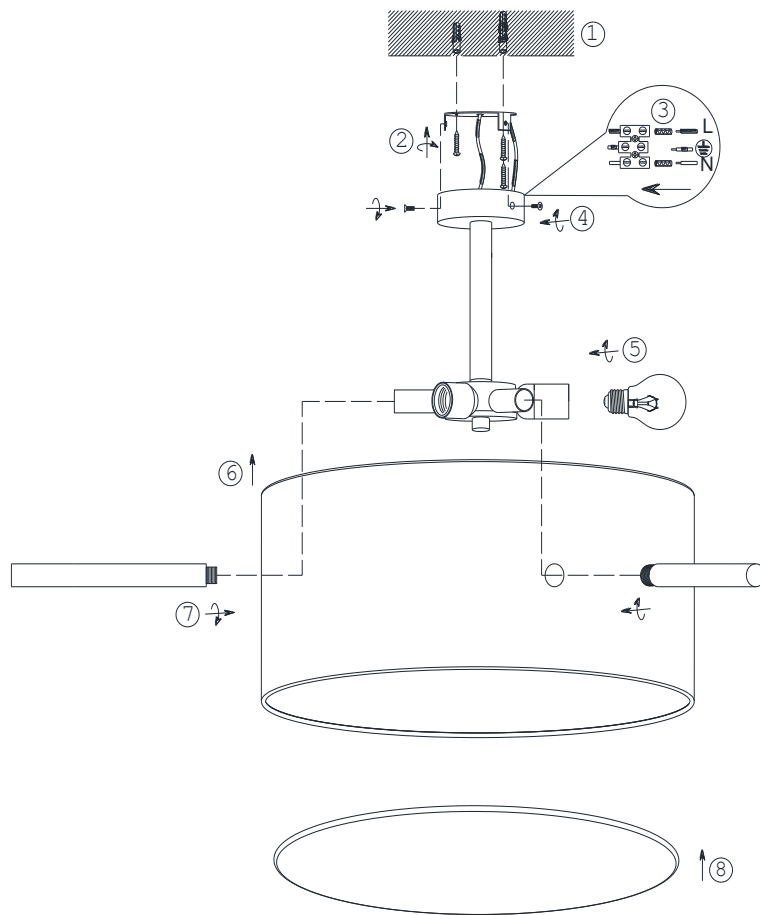

**(UK) ПОПЕРЕДЖЕННЯ!**

Перед розбиранням, будь ласка, уважно прочитайте інструкції з техніки безпеки!

**230V~50Hz**  
**3 x E27 / max.60W**

**trio-lighting.com/**  
**608300307**