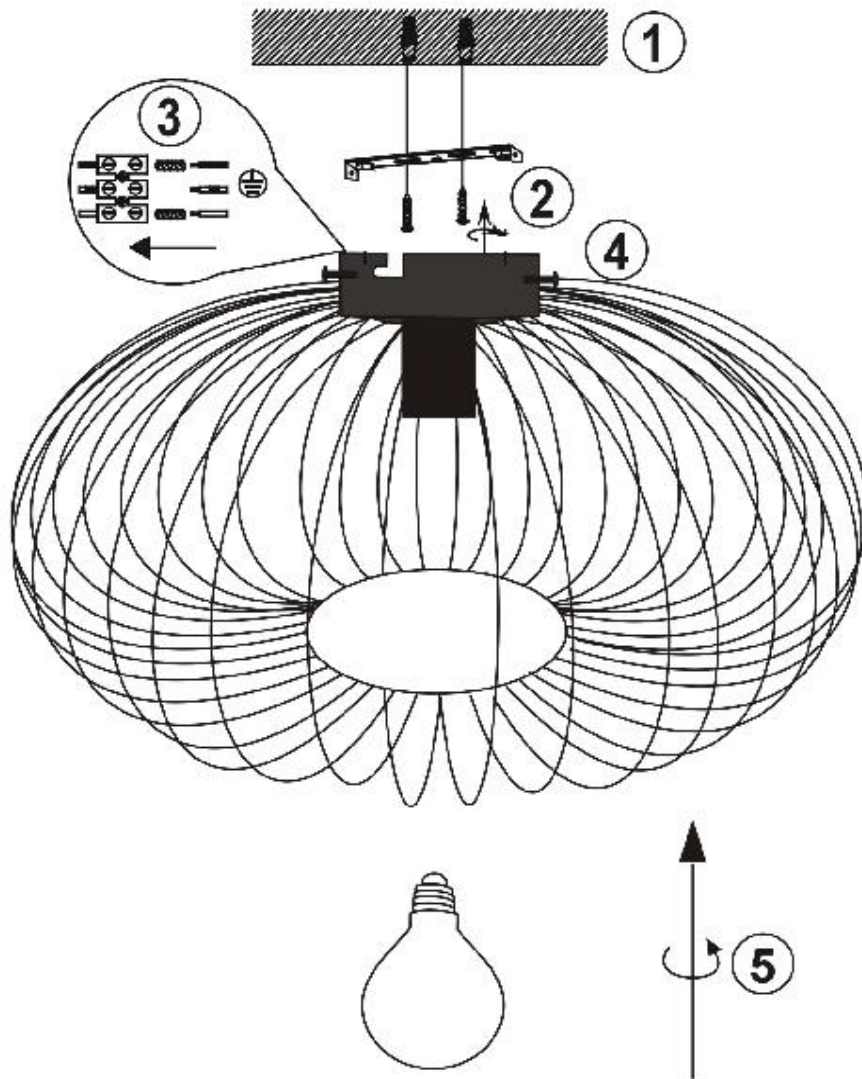

(SR) UPOZORENJE!

Prije početka montaže, pažljivo pročitajte sigurnosne upute!

230V~ 50Hz, 1 x E27 / max. 60W

[trio-lighting.com/
606903032](http://trio-lighting.com/606903032)