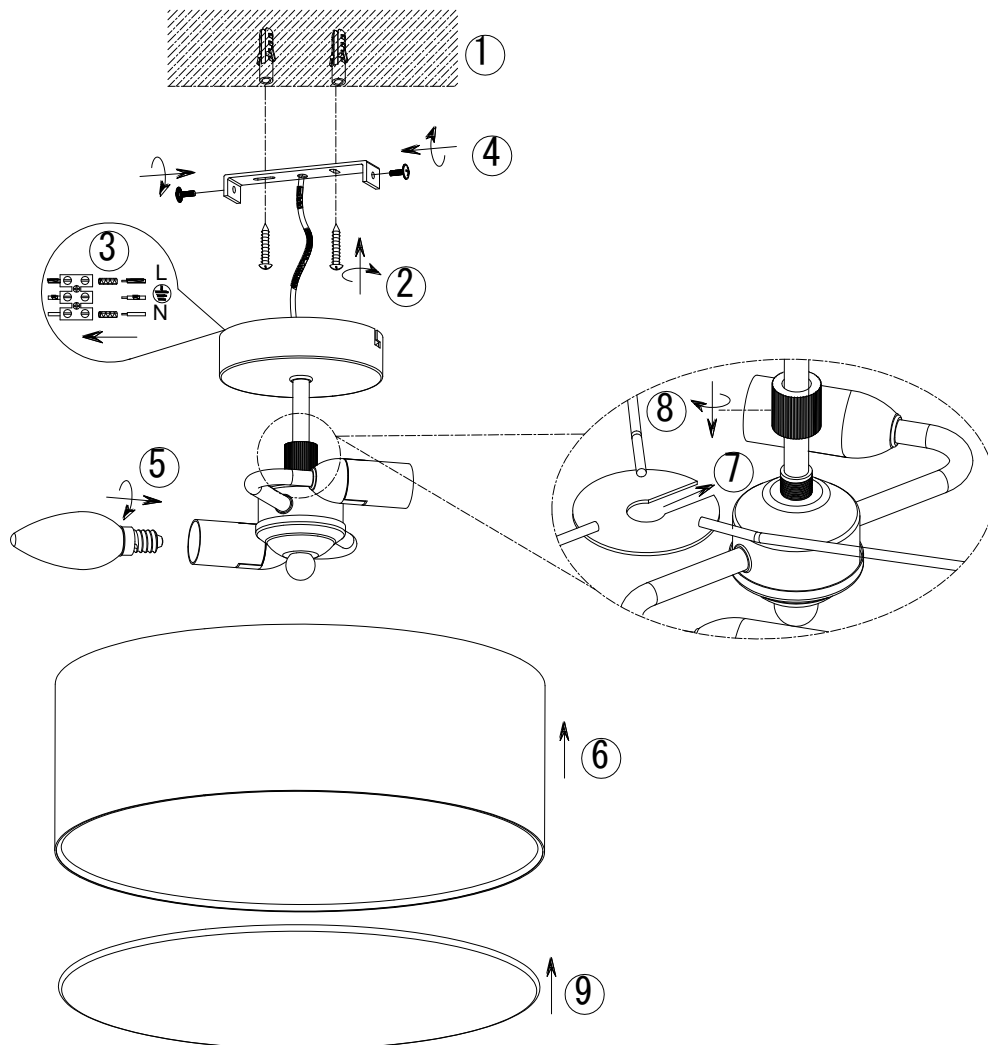

230V~50Hz
2 x E14 / max.40W

IP 20