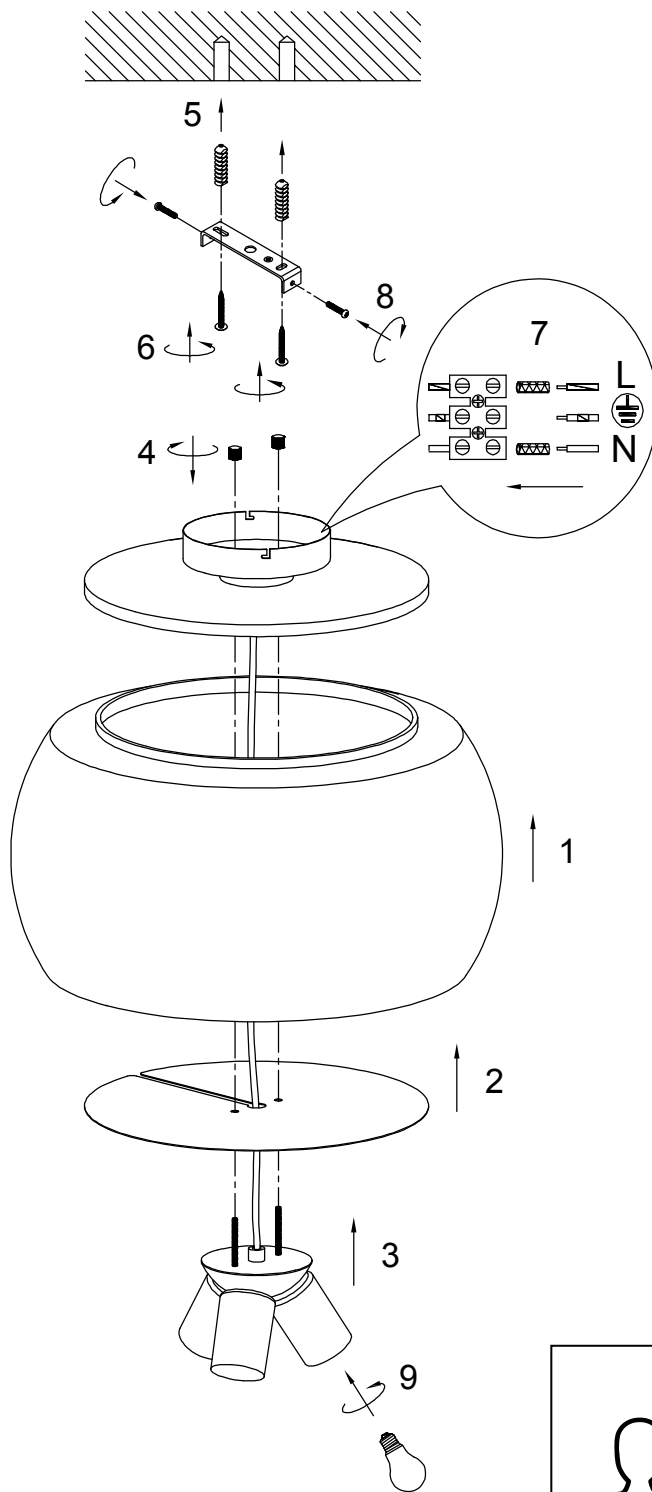

(SR) UPOZORENJE!

Prije početka montaže, pažljivo pročitajte sigurnosne upute!

230V ~ 50Hz, 3 x E27/ max.60W

trio-lighting.com/
600600331