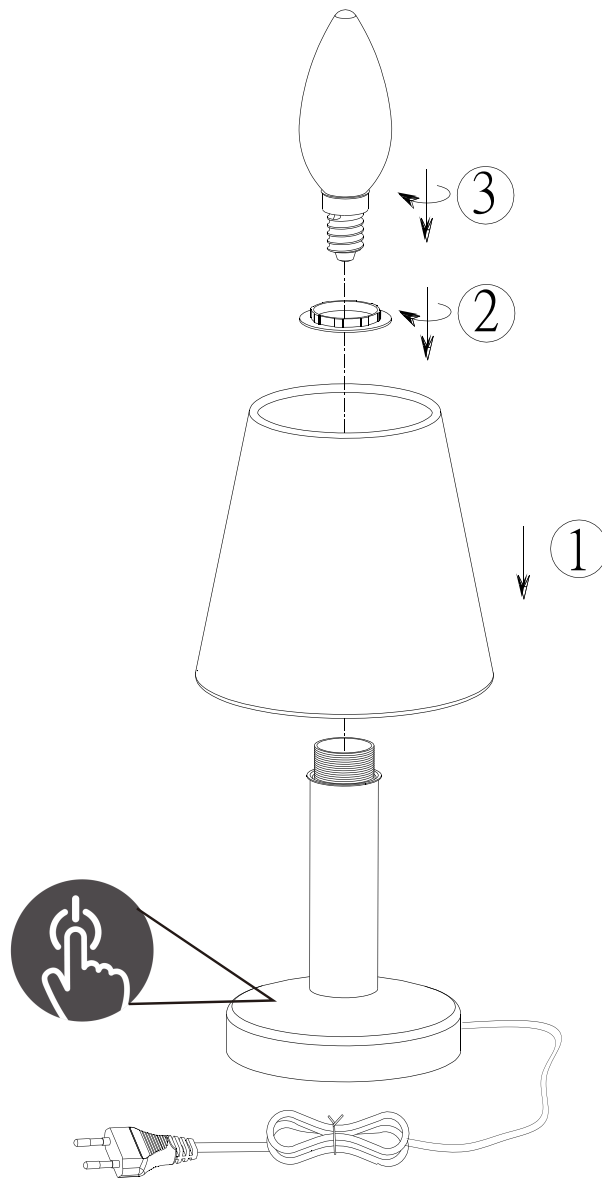

(SR) UPOZORENJE!

Prije početka montaže, pažljivo pročitajte sigurnosne upute!

(UK) ПОПЕРЕДЖЕННЯ!

Перед розбиранням, будь ласка, уважно прочитайте інструкції з техніки безпеки!

230V~50Hz, 1 x E14 max.40W

Icons representing customer support: a person silhouette, a question mark in a speech bubble, and a monitor with an information 'i' icon.