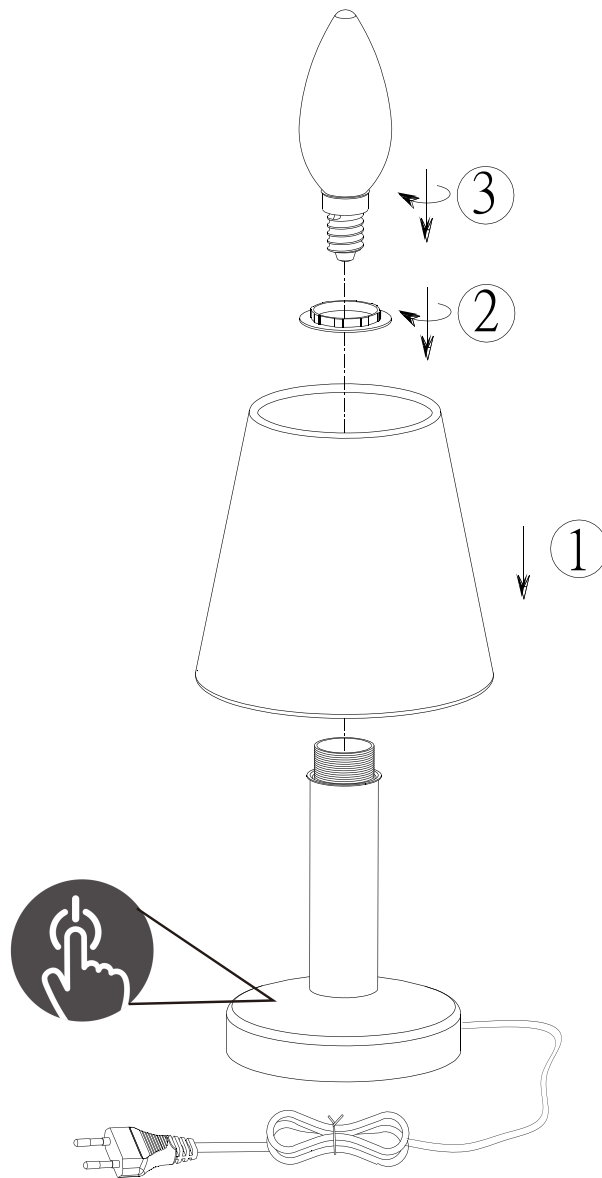

Norėdami saugiai ir teisingai sumontuoti šviestuv vadovaukitės šia instrukcija!

**(ET) HOIATUS!**

Enne monteerimist lugege ohutusjuhised tähelepanelikult läbi!

**(DA) OBS!**

Læs sikkerhedsinformationen nøje, før du monterer produktet!

**(UK) ПОПЕРЕДЖЕННЯ!**

Перед розбиранням, будь ласка, уважно прочитайте інструкції з техніки безпеки!

230V~50Hz, 1 x E14 max.40W

[trio-lighting.com/](http://trio-lighting.com/)  
599700101