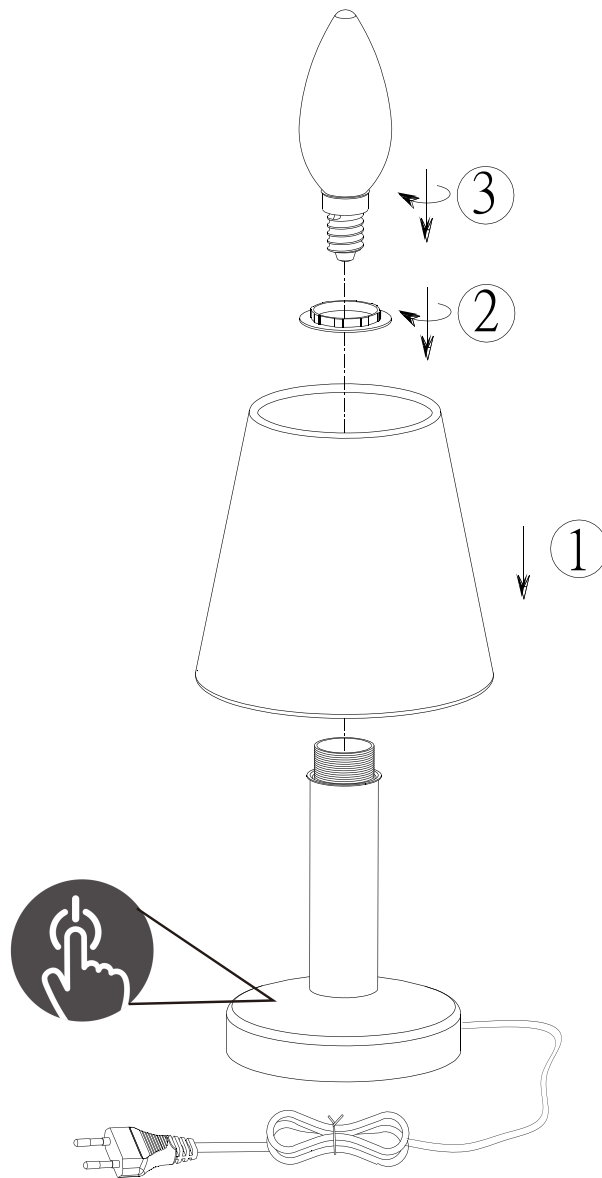

(SR) UPOZORENJE!

Prije početka montaže, pažljivo pročitajte sigurnosne upute!

(UK) ПОПЕРЕДЖЕННЯ!

Перед розбиранням, будь ласка, уважно прочитайте інструкції з техніки безпеки!

230V~50Hz, 1 x E14 max.40W

trio-lighting.com/
599700101