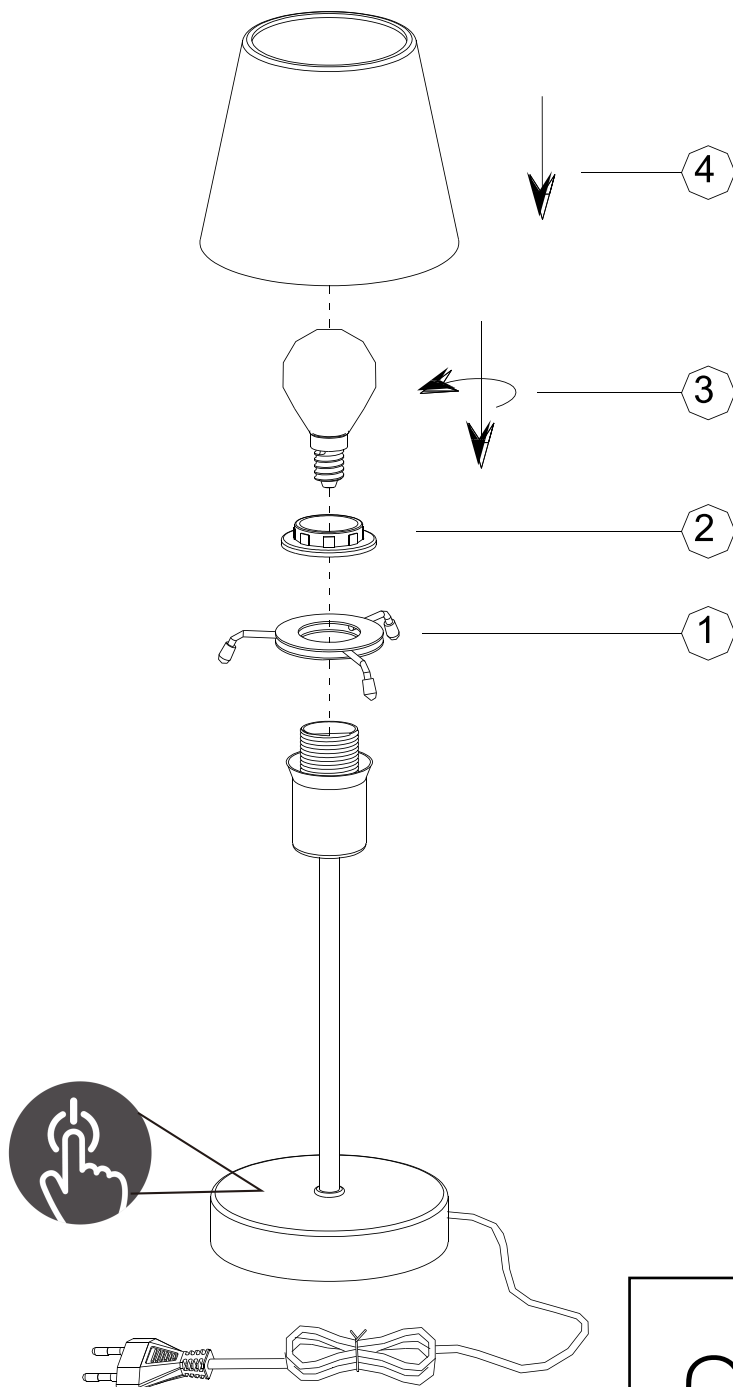

(SR) UPOZORENJE!

Prije početka montaže, pažljivo pročitajte sigurnosne upute!

(UK) ПОПЕРЕДЖЕННЯ!

Перед розбиранням, будь ласка, уважно прочитайте інструкції з техніки безпеки!

230V~50Hz, 1 x E14 max.40W

trio-lighting.com/
595700107