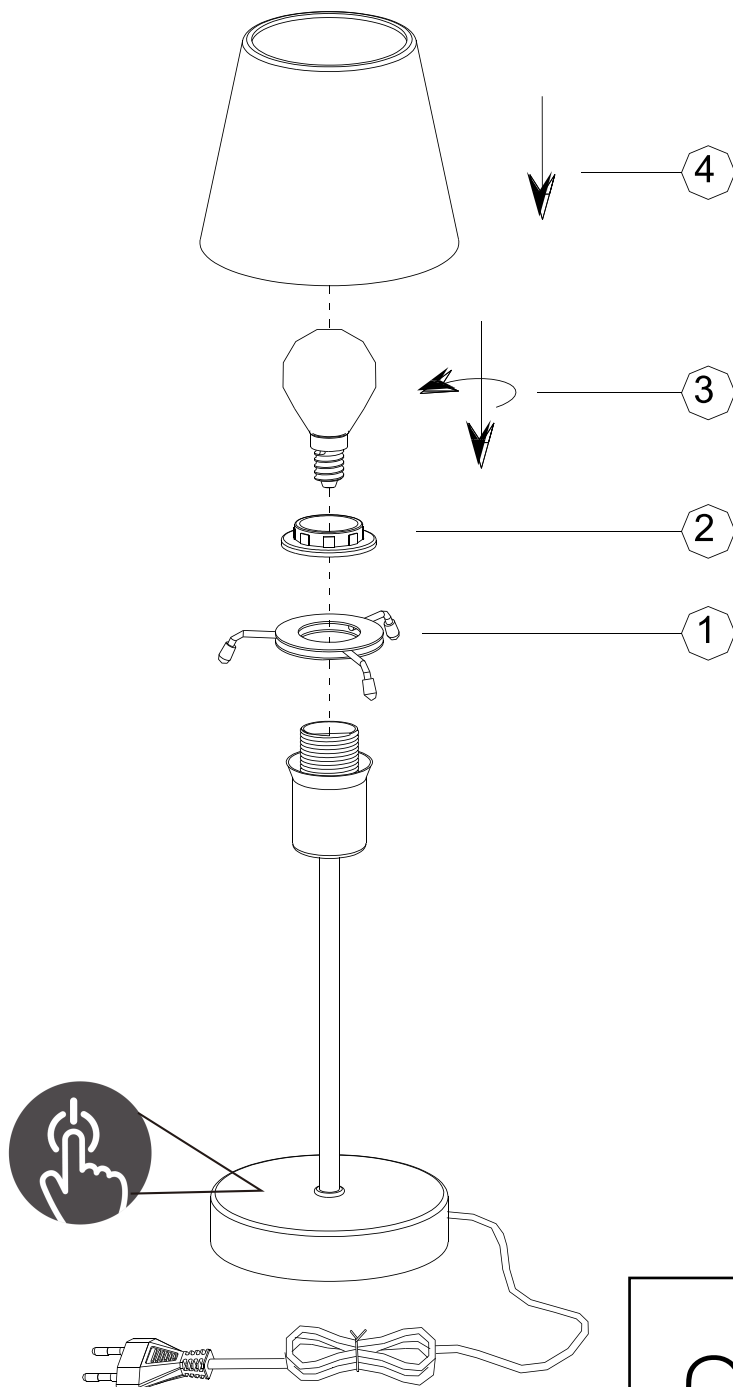

Norėdami saugiai ir teisingai sumontuoti šviestuv vadovaukitės šia instrukcija!

**(ET) HOIATUS!**

Enne monteerimist lugege ohutusjuhised tähelepanelikult läbi!

**(DA) OBS!**

Læs sikkerhedsinformationen nøje, før du monterer produktet!

**(UK) ПОПЕРЕДЖЕННЯ!**

Перед розбиранням, будь ласка, уважно прочитайте інструкції з техніки безпеки!

230V~50Hz, 1 x E14 max.40W

[trio-lighting.com/](http://trio-lighting.com/)  
595700107