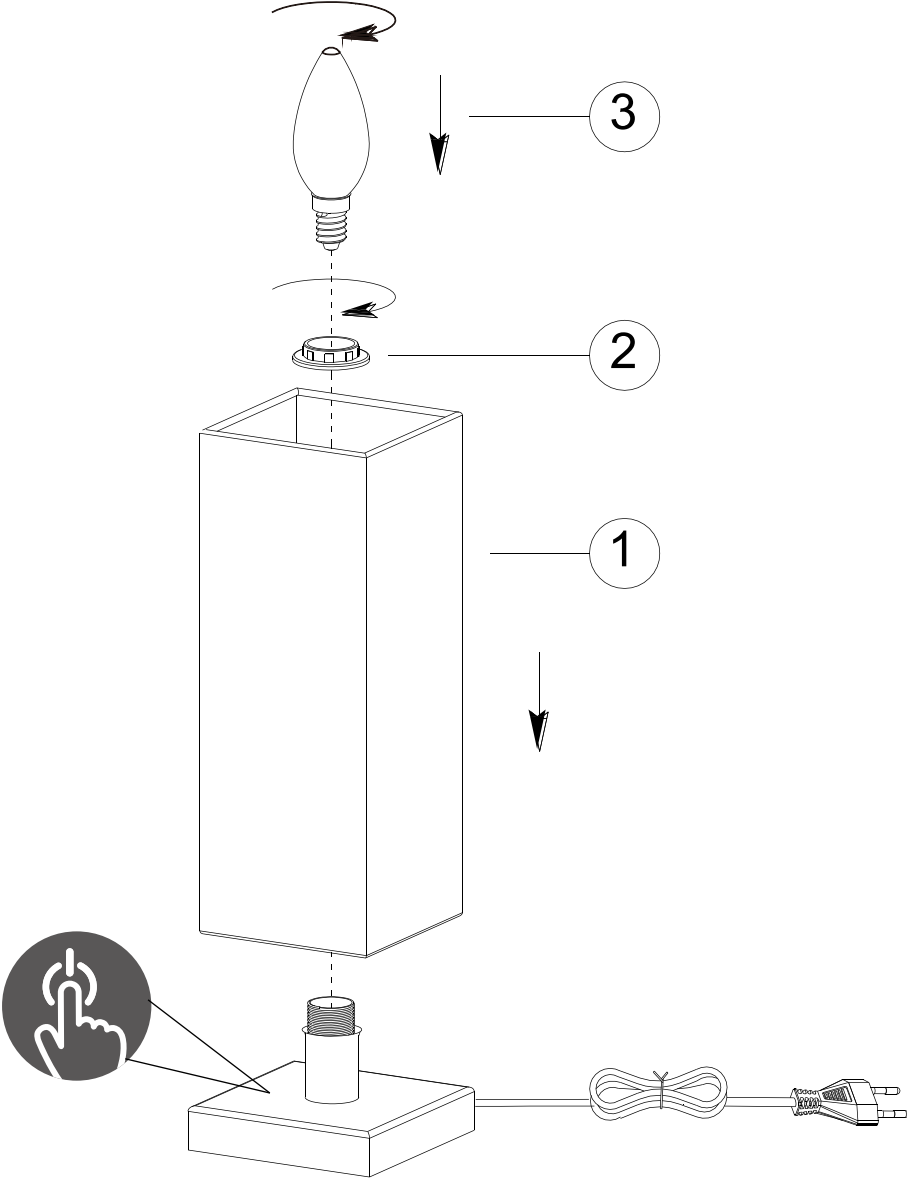

(SR) UPOZORENJE!

Prije početka montaže, pažljivo pročitajte sigurnosne upute!

(UK) ПОПЕРЕДЖЕННЯ!

Перед розбиранням, будь ласка, уважно прочитайте інструкції з техніки безпеки!

230V~50Hz, 1 x E14 max.40W

trio-lighting.com/
591600101