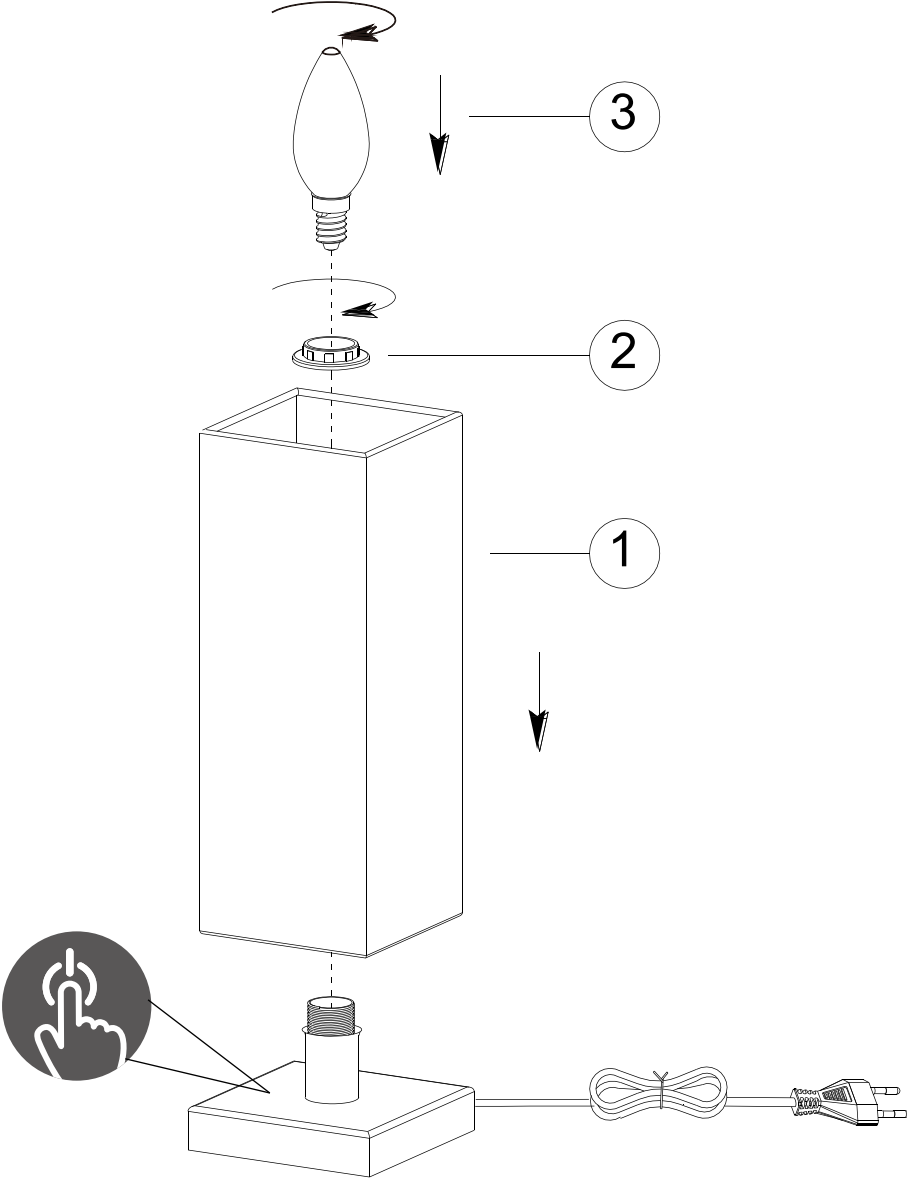

Norėdami saugiai ir teisingai sumontuoti šviestuv vadovaukitės šia instrukcija!

**(ET) HOIATUS!**

Enne monteerimist lugege ohutusjuhised tähelepanelikult läbi!

**(DA) OBS!**

Læs sikkerhedsinformationen nøje, før du monterer produktet!

**(UK) ПОПЕРЕДЖЕННЯ!**

Перед розбиранням, будь ласка, уважно прочитайте інструкції з техніки безпеки!

230V~50Hz, 1 x E14 max.40W

[trio-lighting.com/](http://trio-lighting.com/)  
591600101