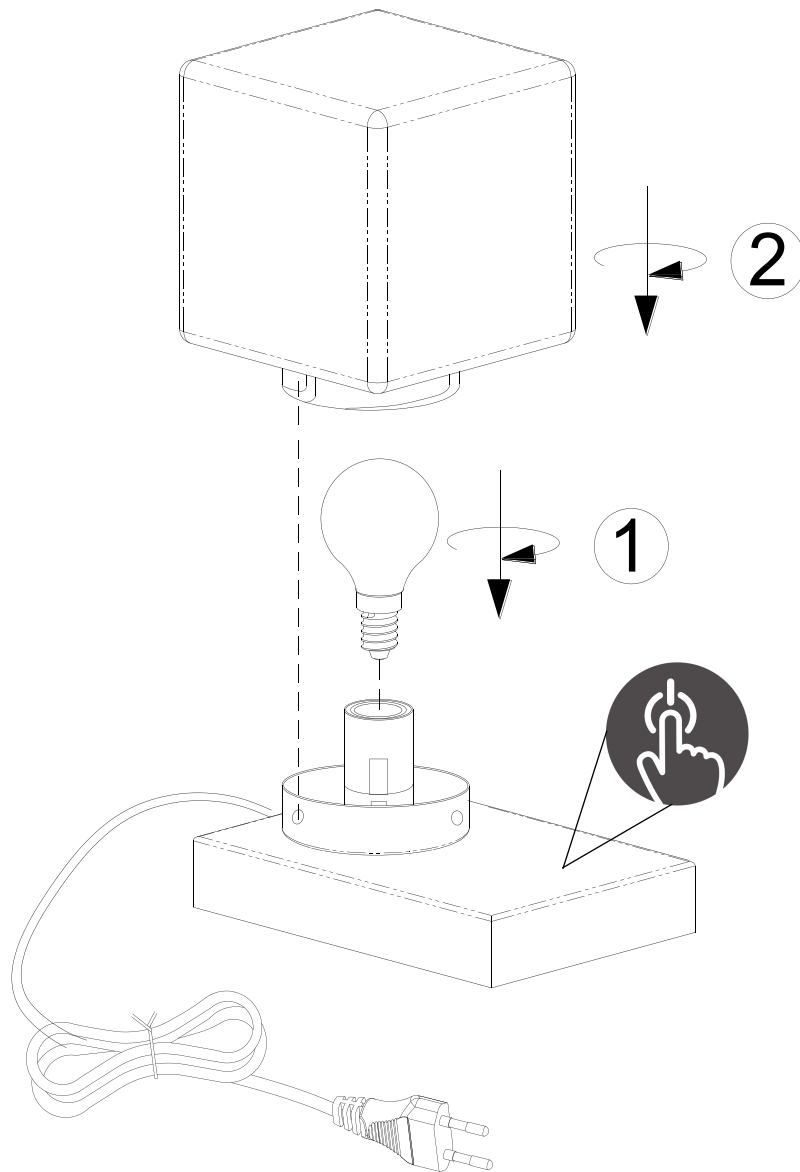

(SR) UPOZORENJE!

Prije početka montaže, pažljivo pročitajte sigurnosne upute!

(UK) ПОПЕРЕДЖЕННЯ!

Перед розбиранням, будь ласка, уважно прочитайте інструкції з техніки безпеки!

230V~50Hz, 1 x E14 max.40W

**trio-lighting.com/
590200107**