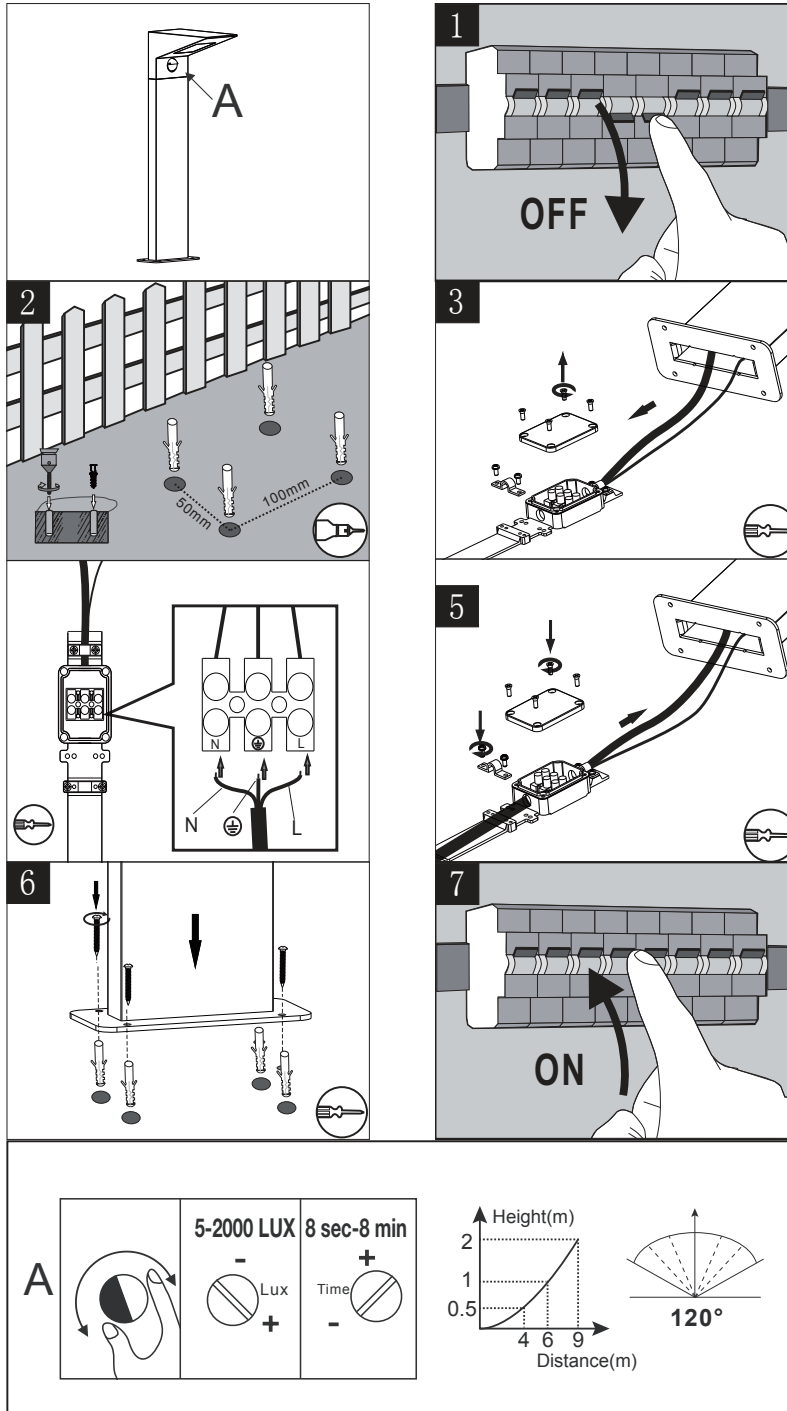

(SR) UPOZORENJE!

Prije početka montaže, pažljivo pročitajte sigurnosne upute!

230V ~ 50Hz, 1 x LED /8W

trio-lighting.com/
525369142