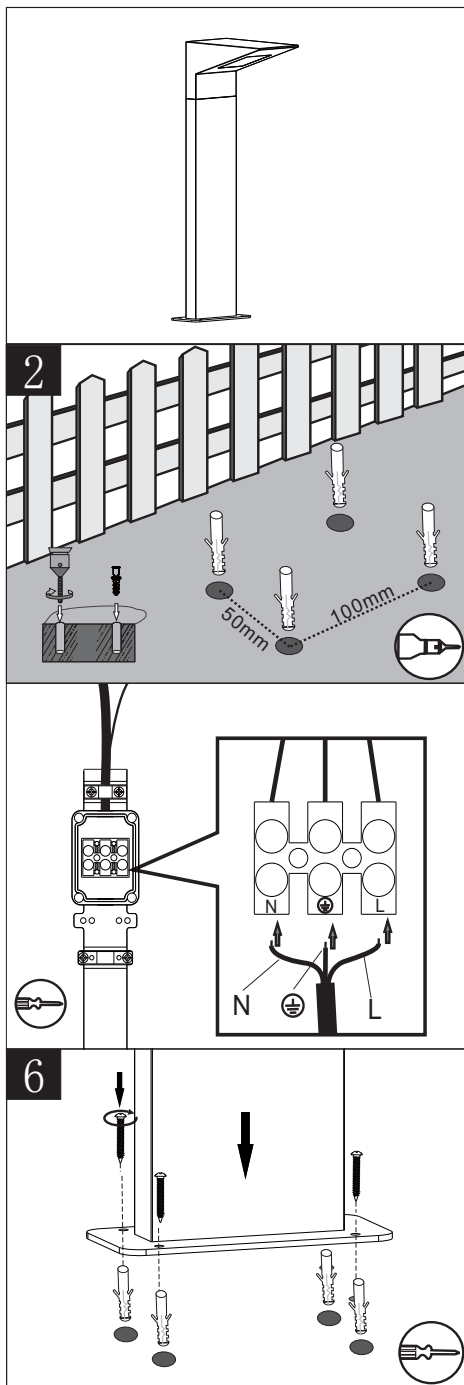

(SR) UPOZORENJE!

Prije početka montaže, pažljivo pročitajte sigurnosne upute!

TRIO

LIGHTING FOR YOU

230V ~ 50Hz, 1 x LED /8W

trio-lighting.com/
525360142