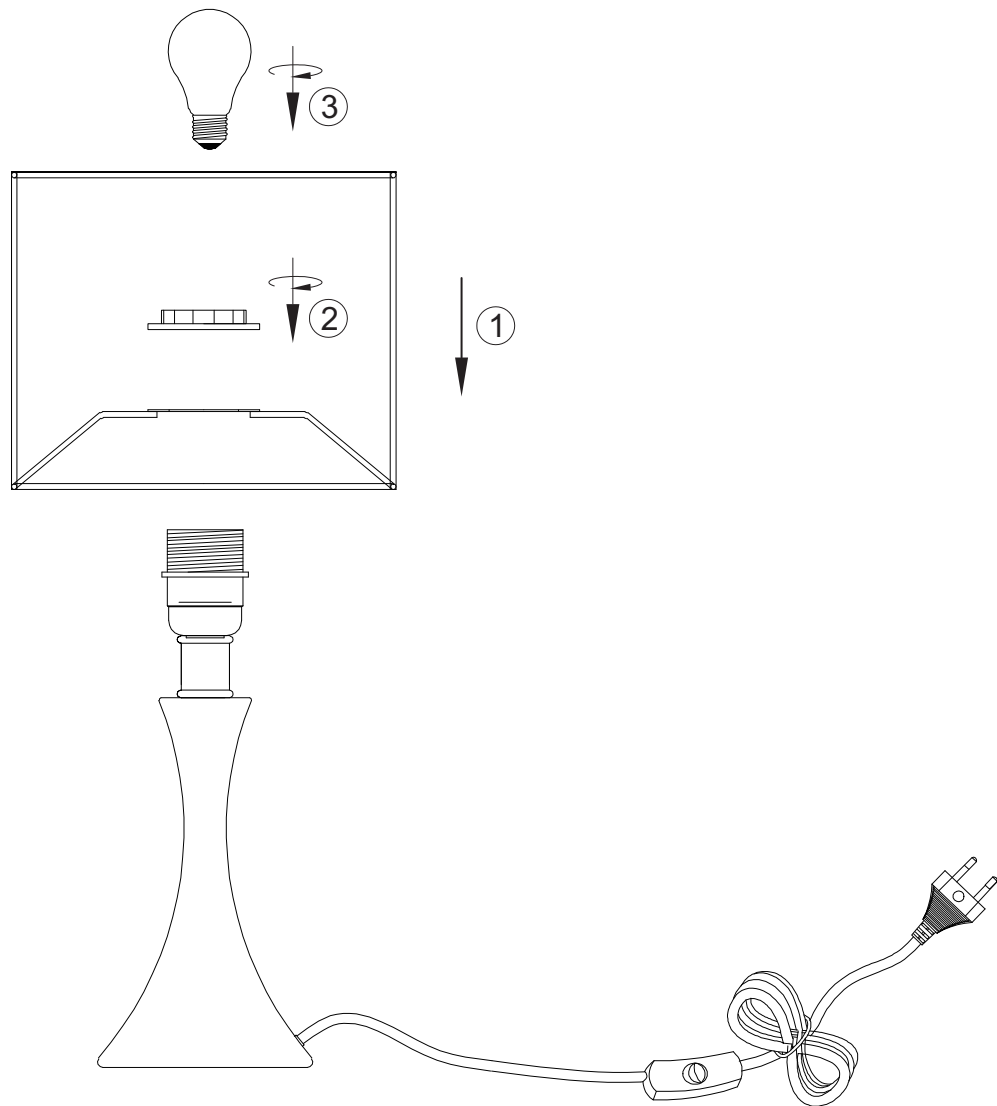

(SR) UPOZORENJE!

Prije početka montaže, pažljivo pročitajte sigurnosne upute!

(UK) ПОПЕРЕДЖЕННЯ!

Перед розбиранням, будь ласка, уважно прочитайте інструкції з техніки безпеки!

230V~ 50Hz
1xE27/max. 40W

trio-lighting.com/
515790107