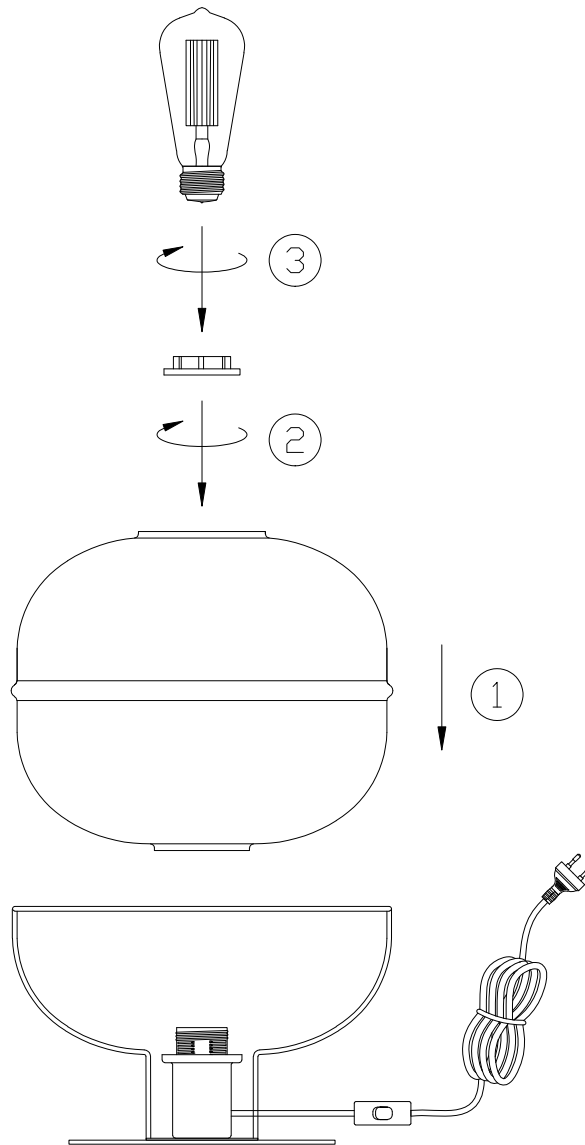

**(UK) ПОПЕРЕДЖЕННЯ!**

Перед розбиранням, будь ласка, уважно прочитайте інструкції з техніки безпеки!

**230V ~ 50Hz, 1x E27 / max. 40W**

[trio-lighting.com/](http://trio-lighting.com/)  
515190132