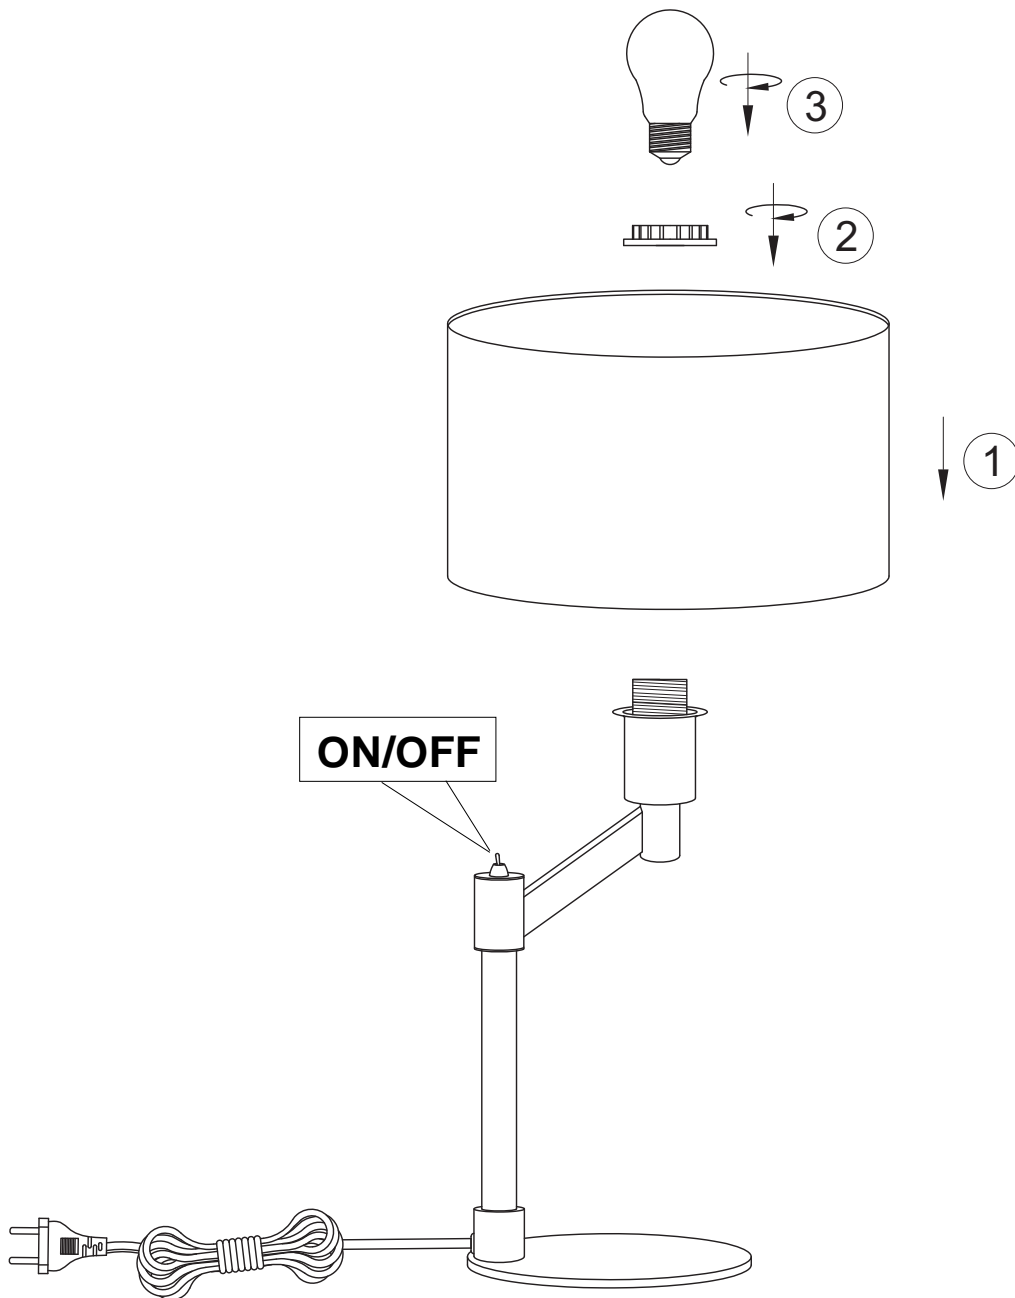

(SR) UPOZORENJE!

Prije početka montaže, pažljivo pročitajte sigurnosne upute!

(UK) ПОПЕРЕДЖЕННЯ!

Перед розбиранням, будь ласка, уважно прочитайте інструкції з техніки безпеки!

230V~ 50Hz
1x E27/max. 60W

trio-lighting.com/
514400107