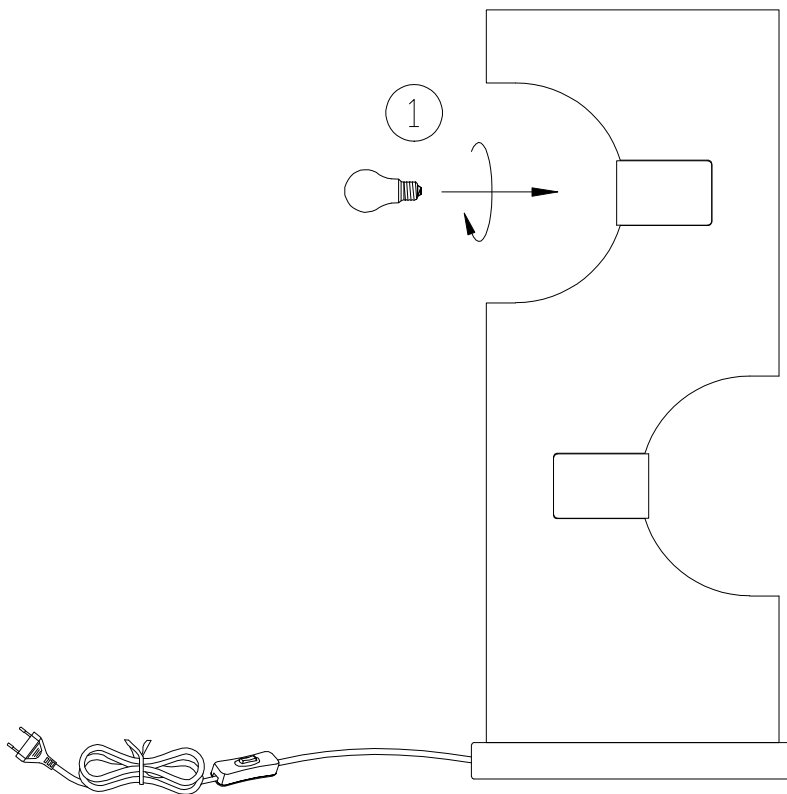

(SR) UPOZORENJE!

Prije početka montaže, pažljivo pročitajte sigurnosne upute!

(UK) ПОПЕРЕДЖЕННЯ!

Перед розбиранням, будь ласка, уважно прочитайте інструкції з техніки безпеки!

230V ~ 50Hz, 2 x E27 / max.10W