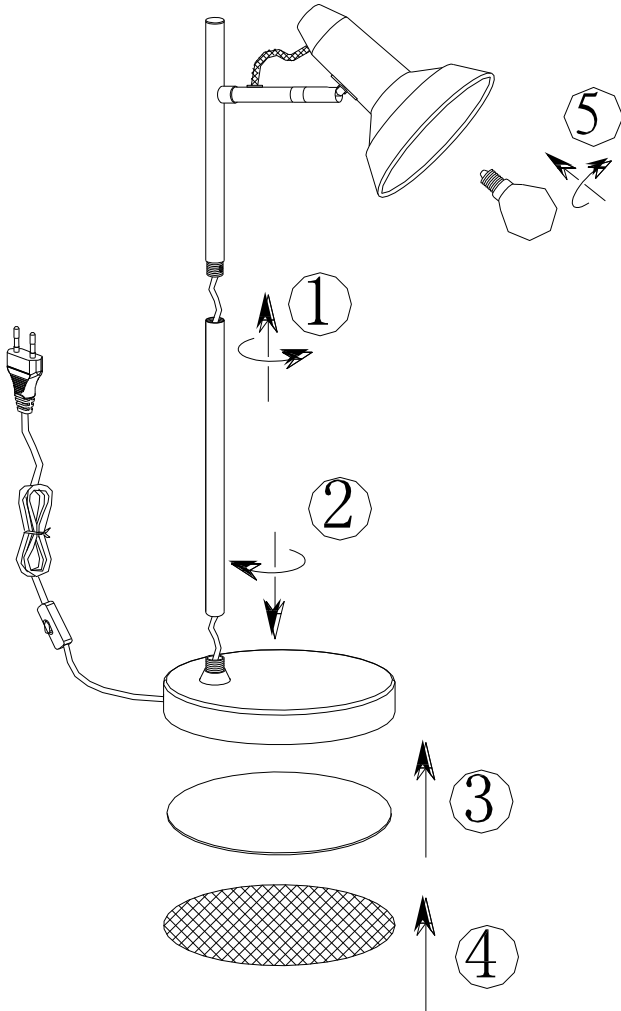

(SR) UPOZORENJE!

Prije početka montaže, pažljivo pročitajte sigurnosne upute!

(UK) ПОПЕРЕДЖЕННЯ!

Перед розбиранням, будь ласка, уважно прочитайте інструкції з техніки безпеки!

230V~50Hz
1 x E14 / max.10W

trio-lighting.com/
511900132