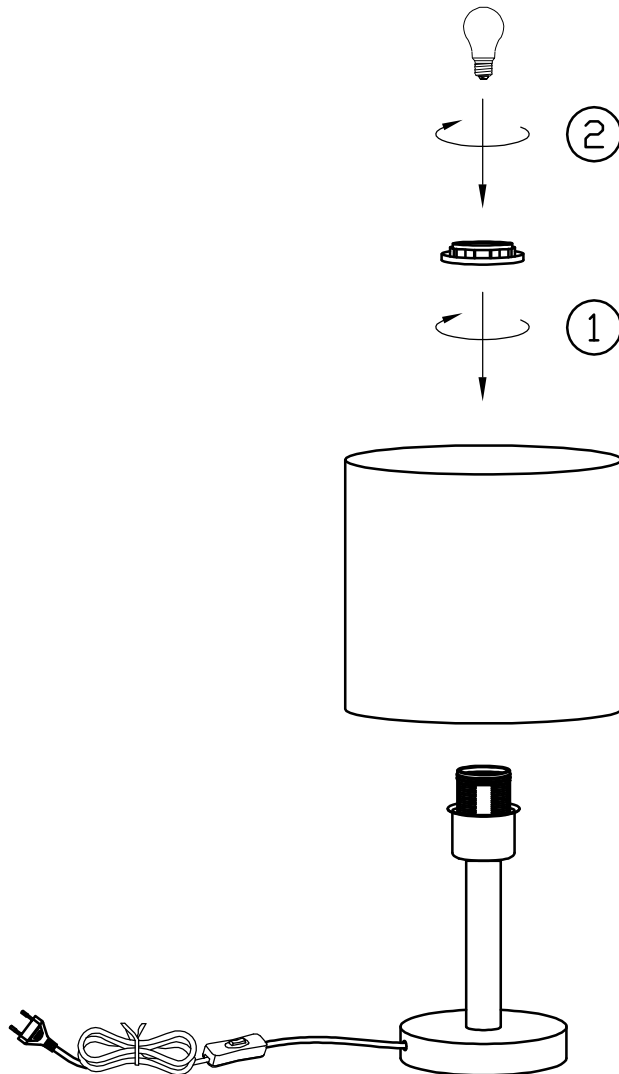

(SR) UPOZORENJE!

Prije početka montaže, pažljivo pročitajte sigurnosne upute!

Art.-Nr.: 501200101

230V ~ 50Hz, 1 x E27 / max. 42W