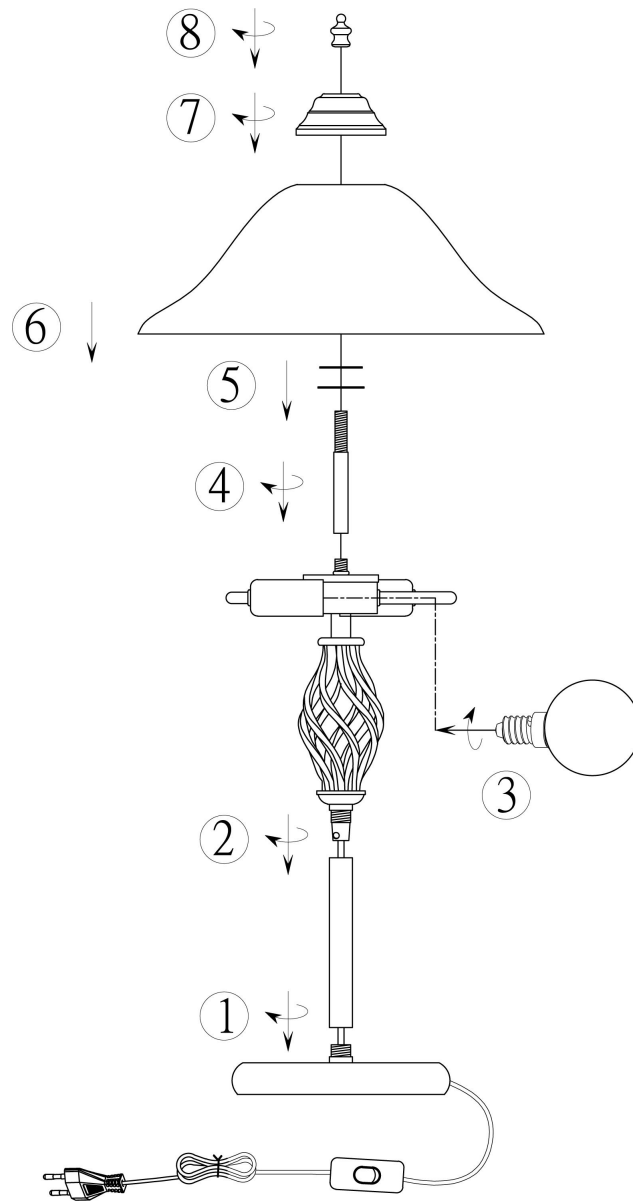

(SR) UPOZORENJE!

Prije početka montaže, pažljivo pročitajte sigurnosne upute!

[trio-lighting.com /](http://trio-lighting.com/)
501000224

230V ~ 50Hz, 2 x E14 / max. 40W