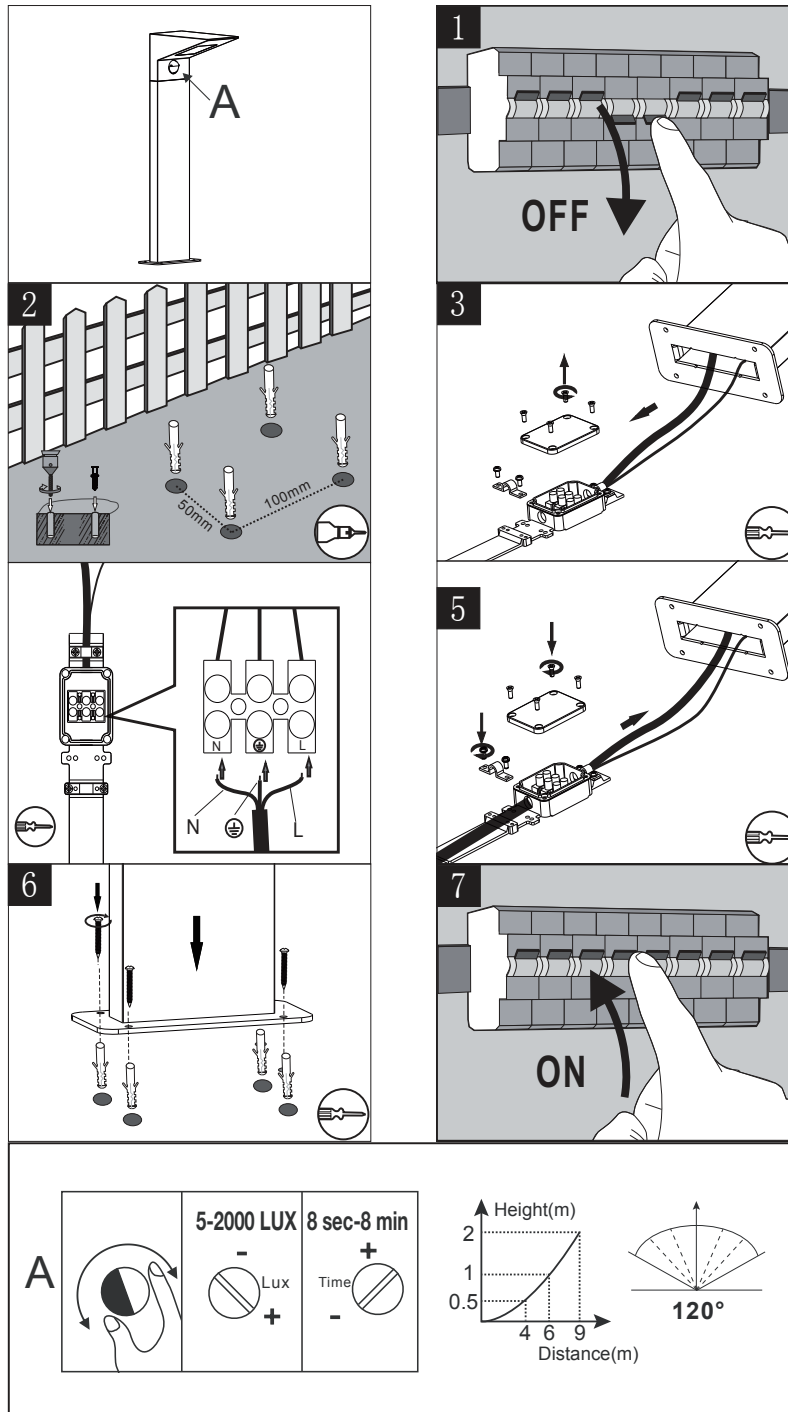

(SR) UPOZORENJE!

Prije početka montaže, pažljivo pročitajte sigurnosne upute!

230V ~ 50Hz, 1 x LED /8W

trio-lighting.com/
425369142