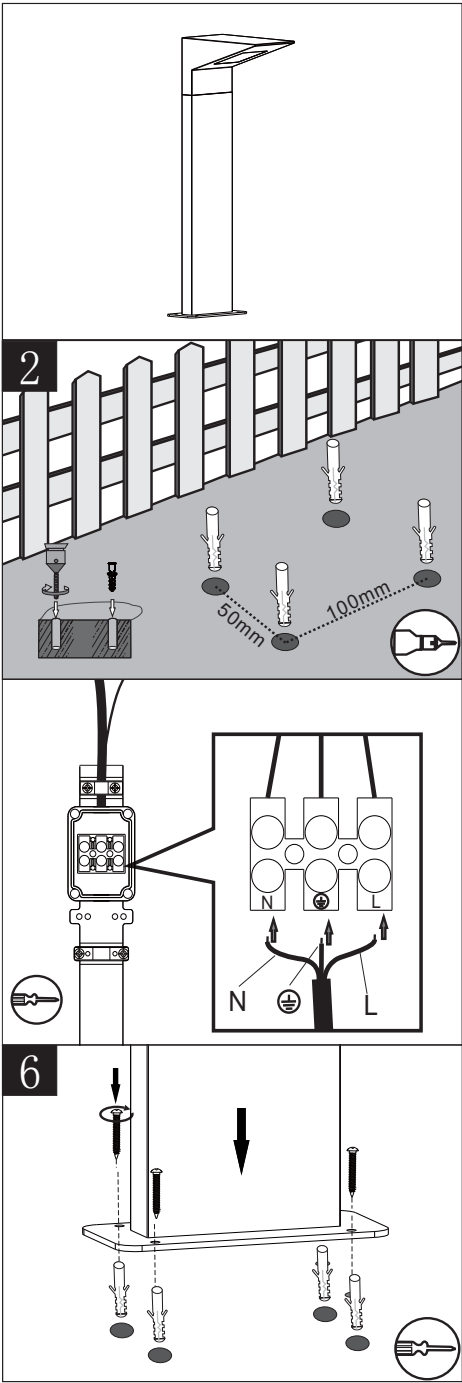

(SR) UPOZORENJE!

Prije početka montaže, pažljivo pročitajte sigurnosne upute!

TRIO

LIGHTING FOR YOU

230V ~ 50Hz, 1 x LED /8W

trio-lighting.com/
425360142