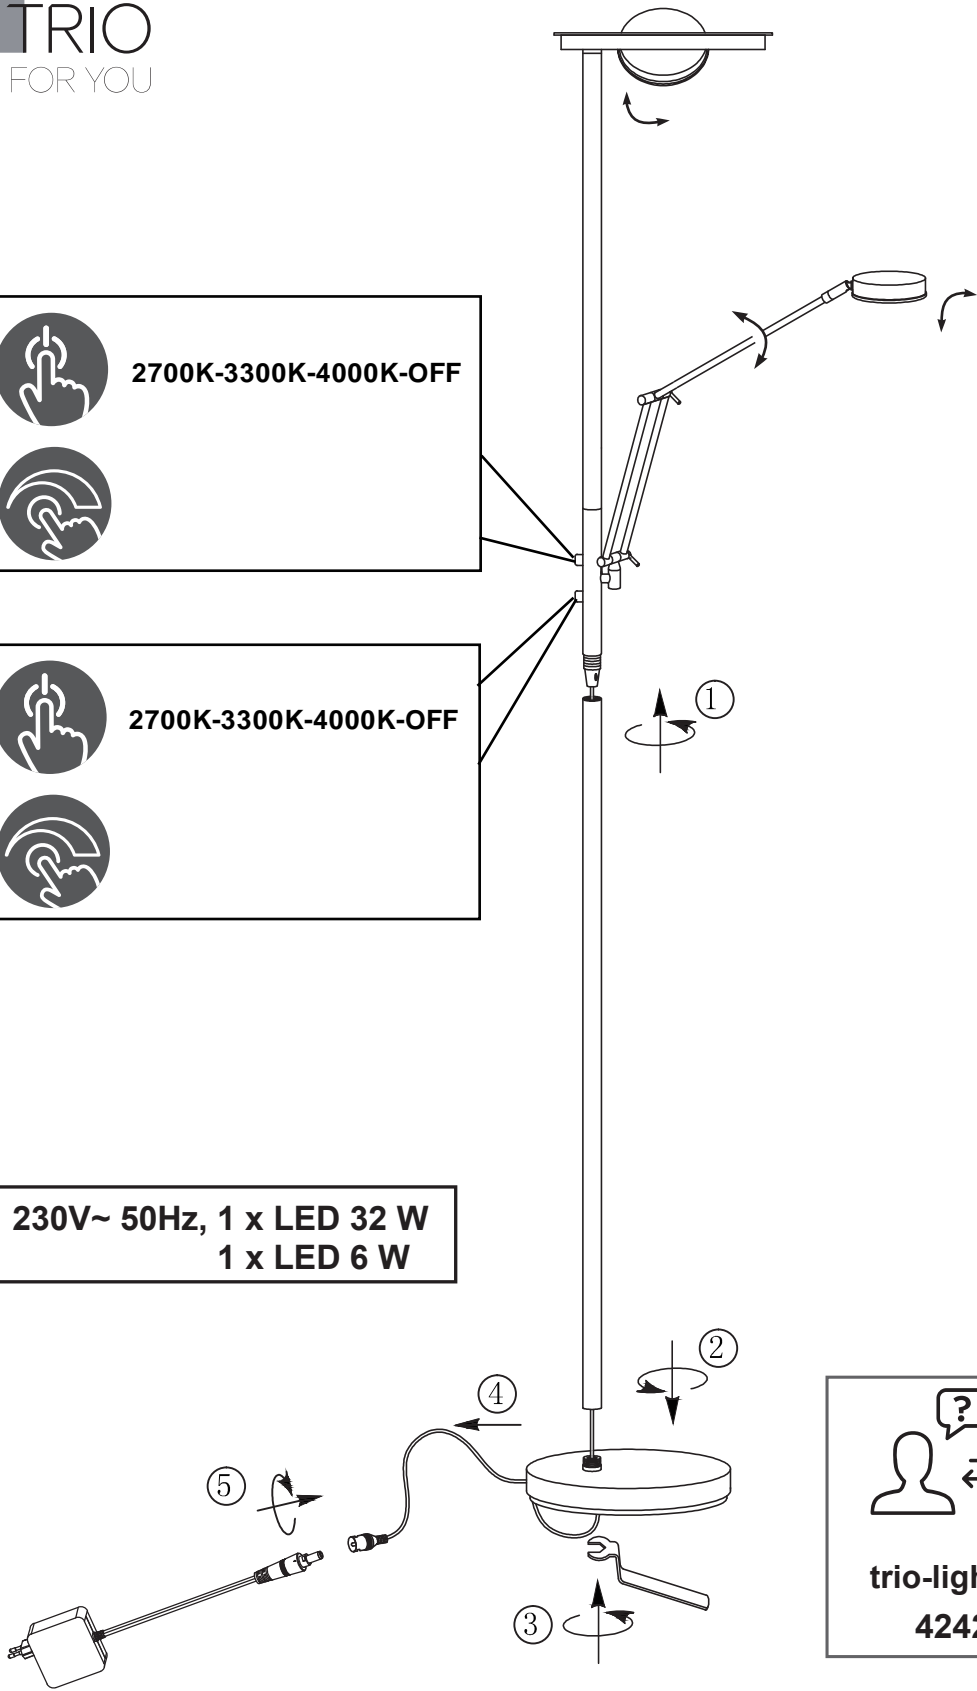

(SR) UPOZORENJE!

Prije početka montaže, pažljivo pročitajte sigurnosne upute!

2700K-3300K-4000K-OFF

2700K-3300K-4000K-OFF

230V~ 50Hz, 1 x LED 32 W
1 x LED 6 W

trio-lighting.com/
424210307