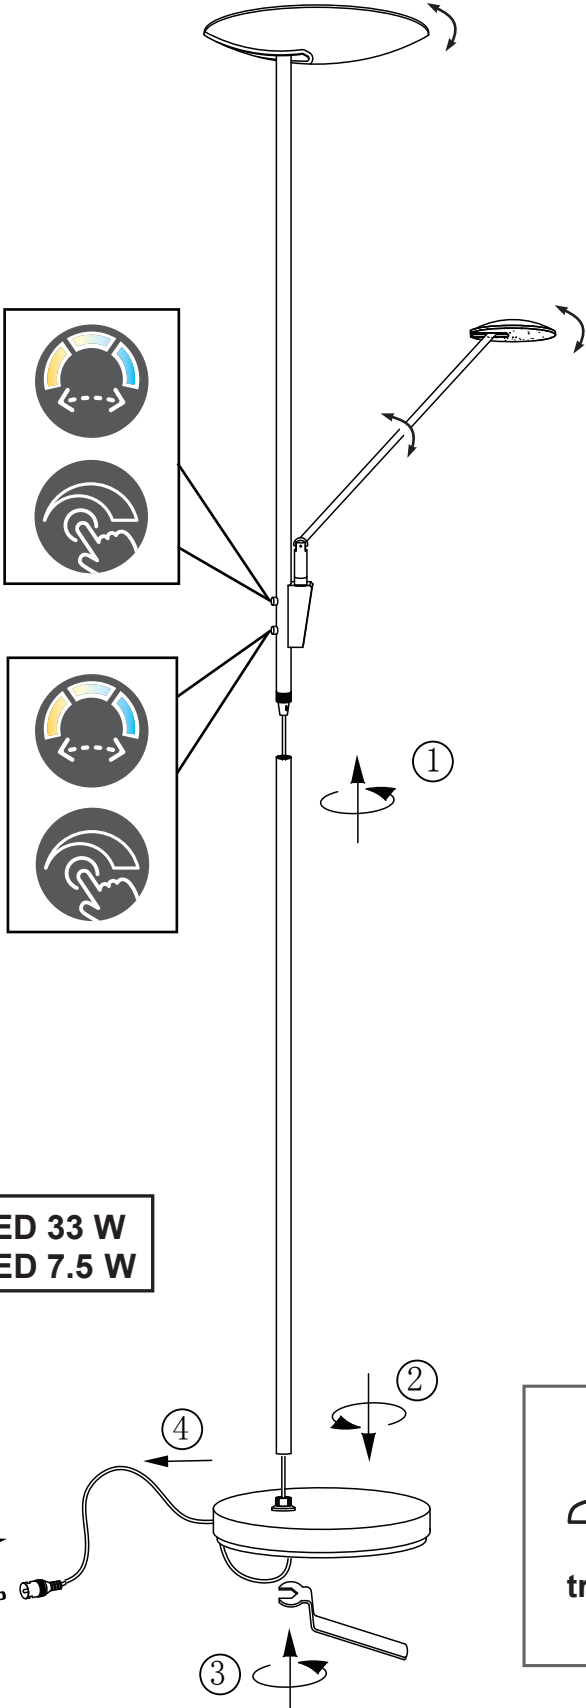

(SR) UPOZORENJE!

Prije početka montaže, pažljivo pročitajte sigurnosne upute!

TRIO

LIGHTING FOR YOU

230V~ 50Hz, 1 x LED 33 W
 1 x LED 7.5 W

trio-lighting.com/
 423010207