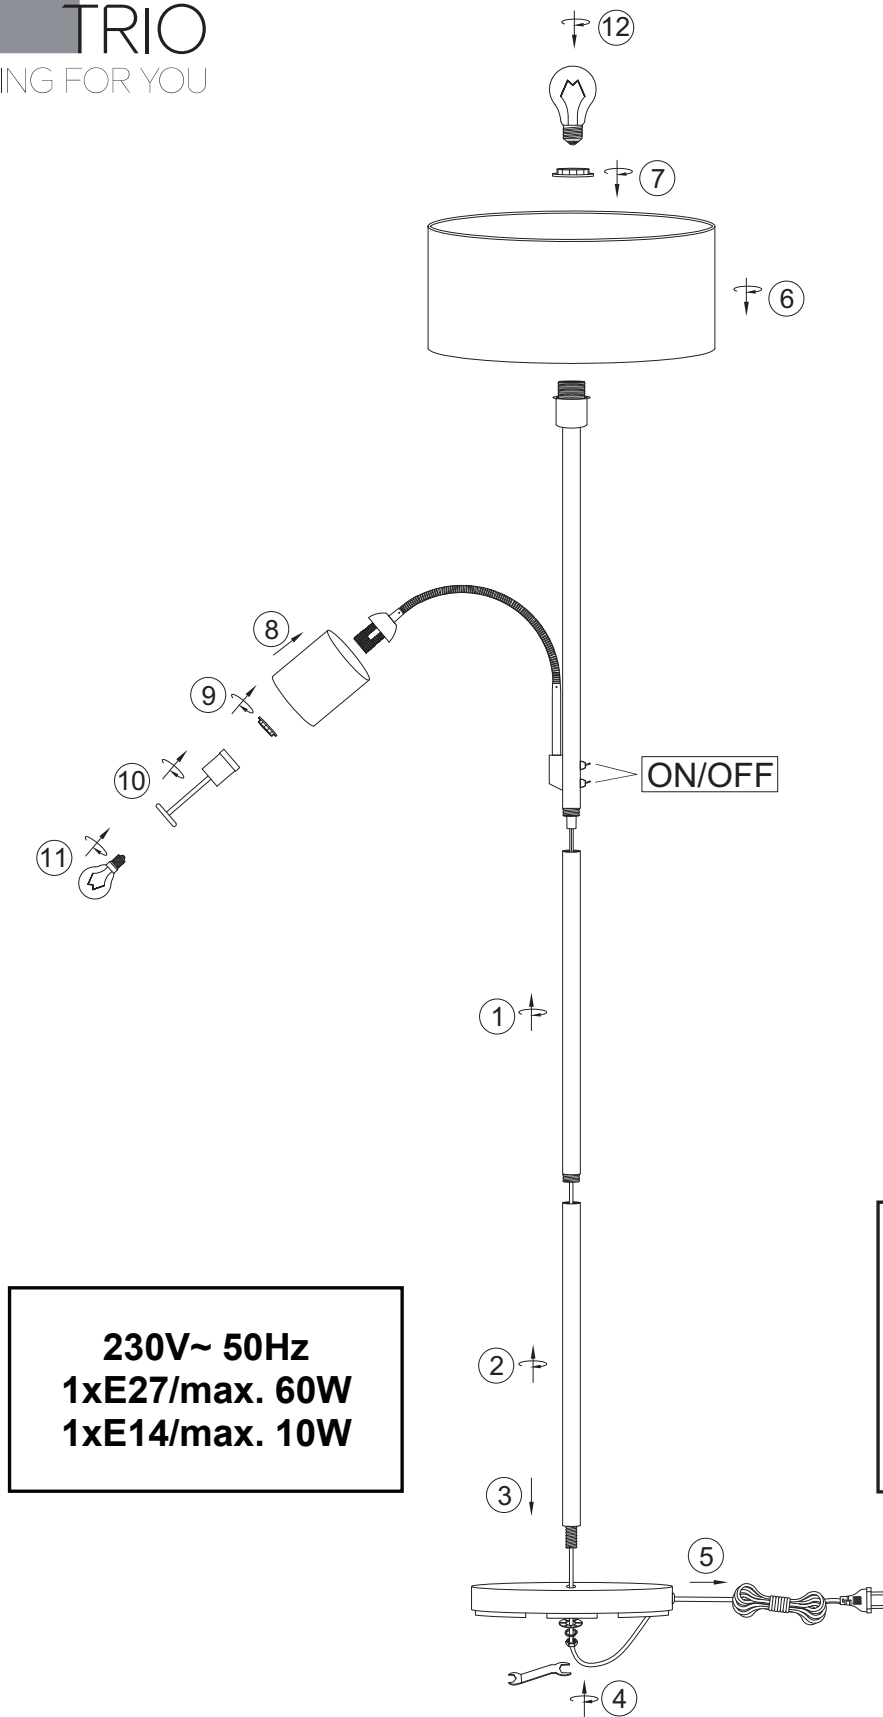

(SR) UPOZORENJE!

Prije početka montaže, pažljivo pročitajte sigurnosne upute!

(UK) ПОПЕРЕДЖЕННЯ!

Перед розбиранням, будь ласка, уважно прочитайте інструкції з техніки безпеки!

230V~ 50Hz
1xE27/max. 60W
1xE14/max. 10W