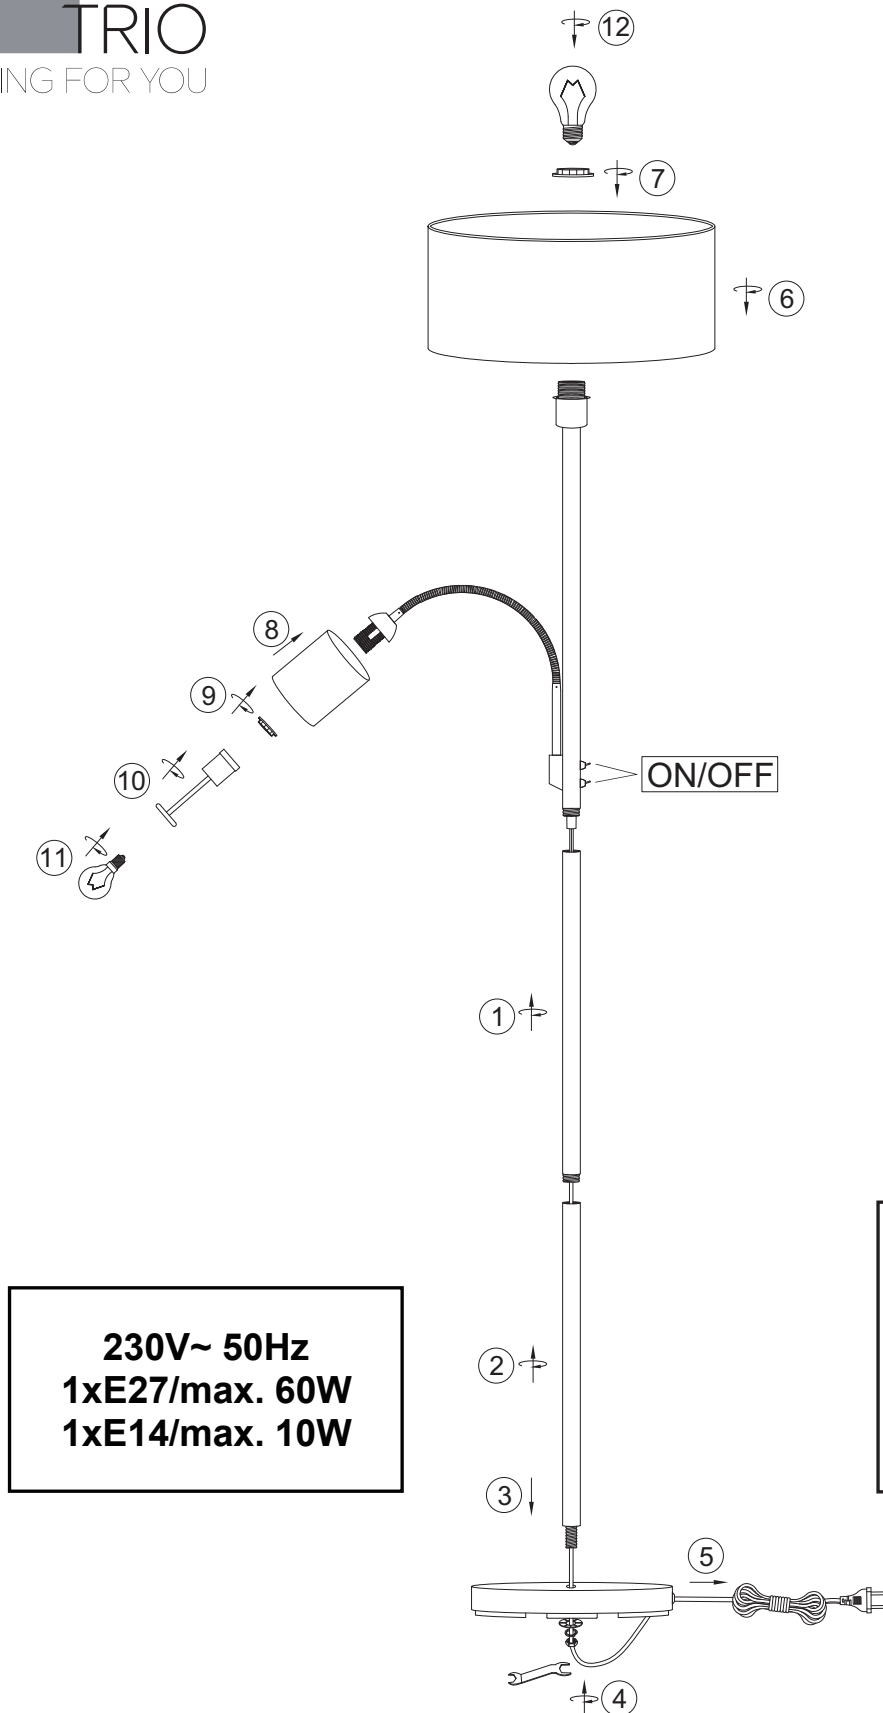

(SR) UPOZORENJE!

Prije početka montaže, pažljivo pročitajte sigurnosne upute!

(UK) ПОПЕРЕДЖЕННЯ!

Перед розбиранням, будь ласка, уважно прочитайте інструкції з техніки безпеки!

230V~ 50Hz
1xE27/max. 60W
1xE14/max. 10W