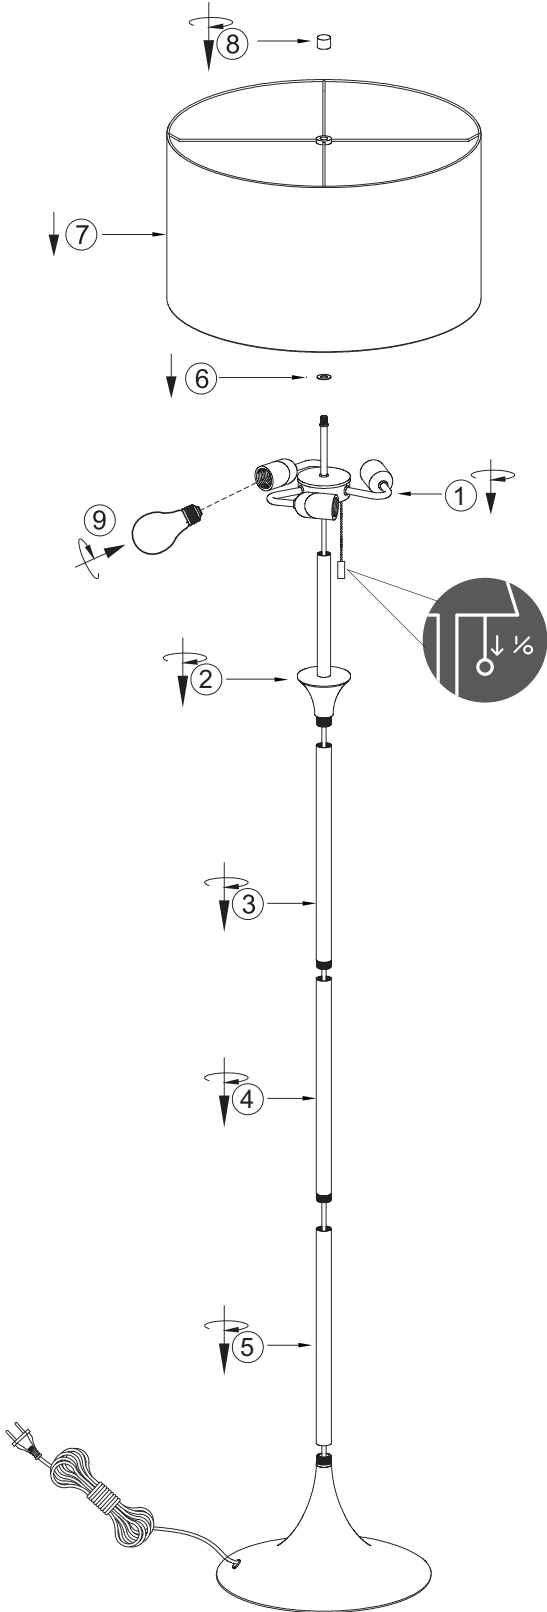

(SR) UPOZORENJE!

Prije početka montaže, pažljivo pročitajte sigurnosne upute!

(UK) ПОПЕРЕДЖЕННЯ!

Перед розбиранням, будь ласка, уважно прочитайте інструкції з техніки безпеки!

230V~ 50Hz
3 x E27 / max. 40W