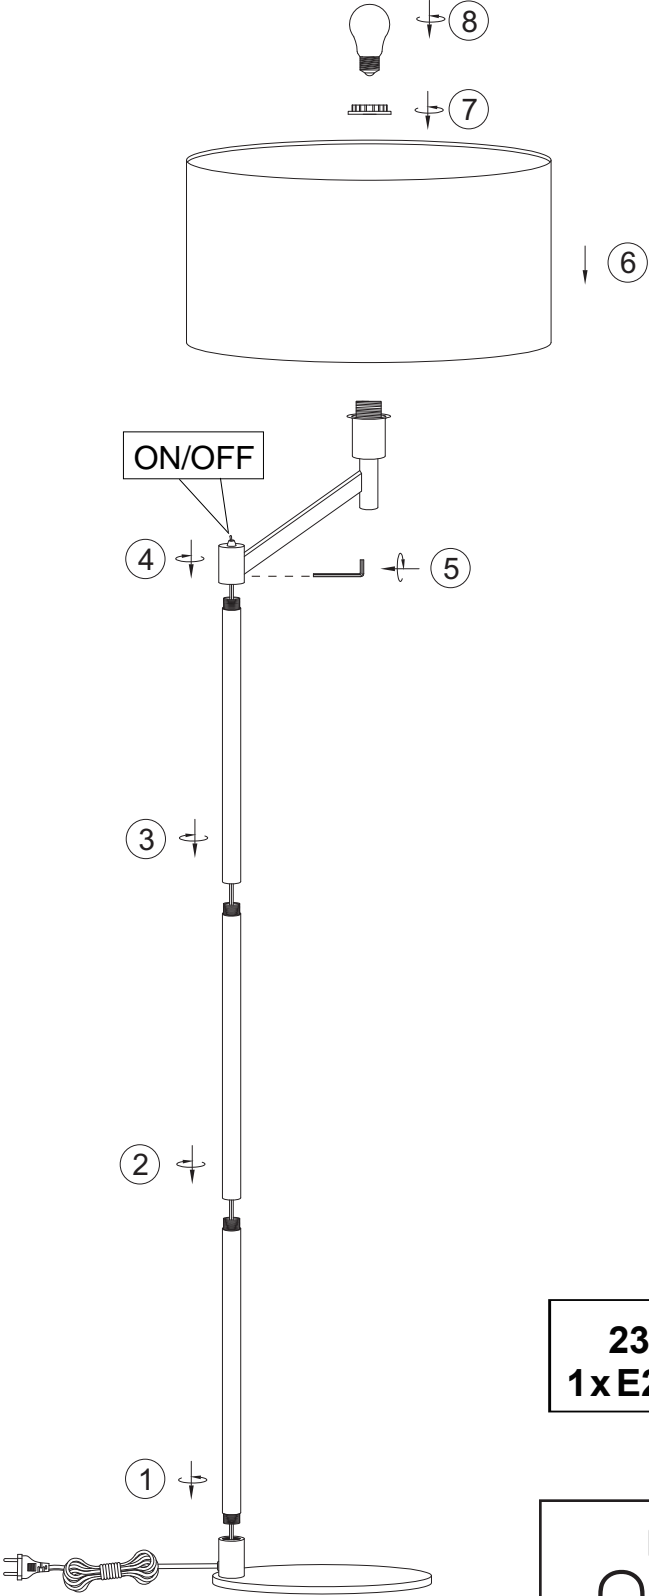

(SR) UPOZORENJE!

Prije početka montaže, pažljivo pročitajte sigurnosne upute!

(UK) ПОПЕРЕДЖЕННЯ!

Перед розбиранням, будь ласка, уважно прочитайте інструкції з техніки безпеки!

230V~ 50Hz
1x E27/max. 60W

trio-lighting.com/
414400107