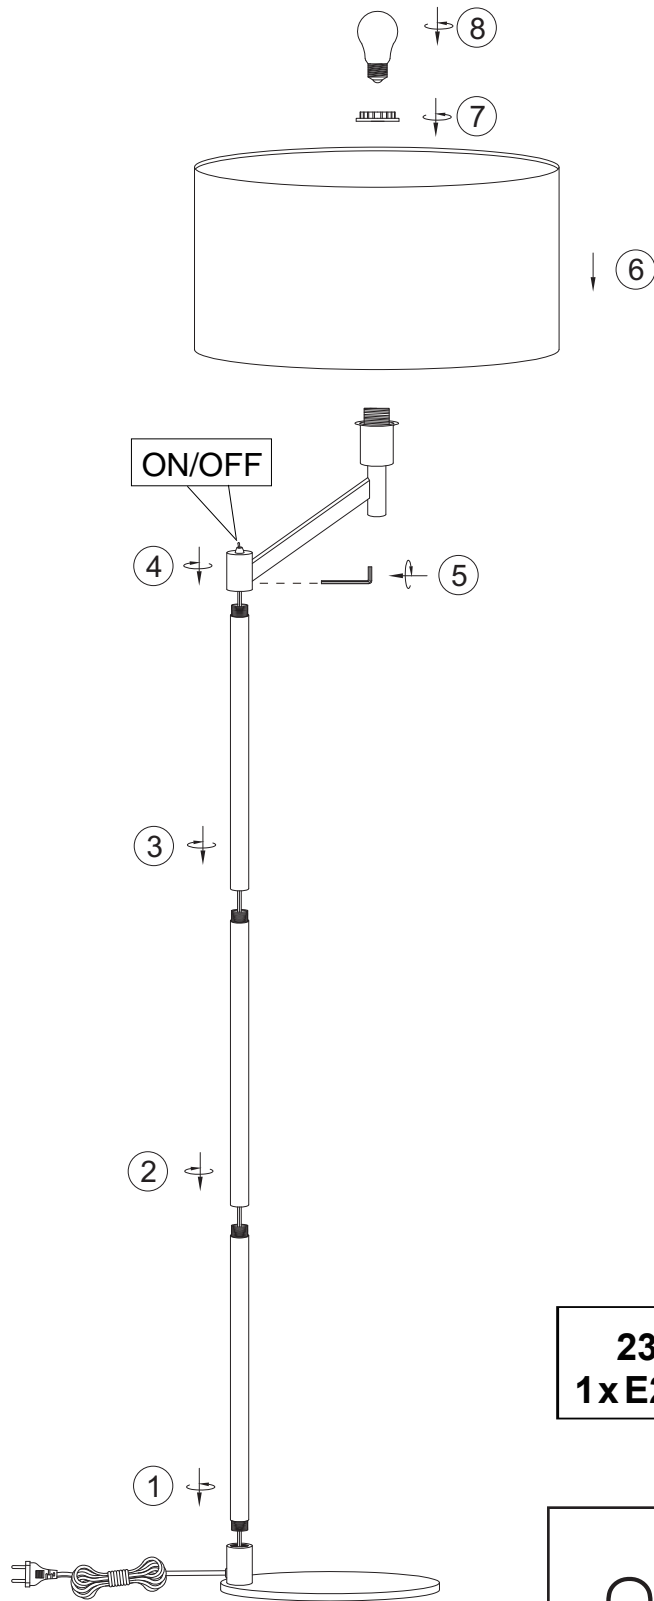

**(UK) ПОПЕРЕДЖЕННЯ!**

Перед розбиранням, будь ласка, уважно прочитайте інструкції з техніки безпеки!

230V~ 50Hz  
1x E27/max. 60W

[trio-lighting.com/](http://trio-lighting.com/)  
414400107