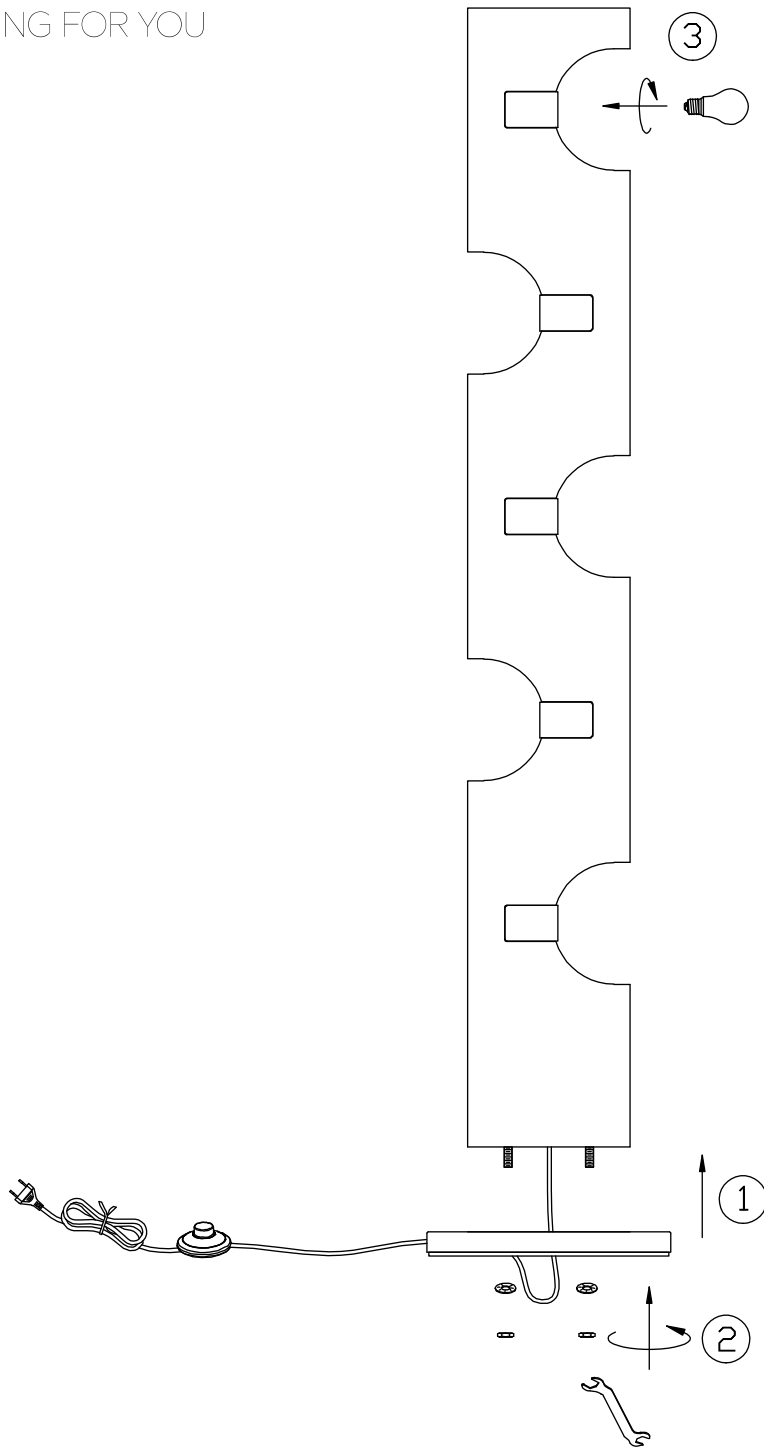

(SR) UPOZORENJE!

Prije početka montaže, pažljivo pročitajte sigurnosne upute!

(UK) ПОПЕРЕДЖЕННЯ!

Перед розбиранням, будь ласка, уважно прочитайте інструкції з техніки безпеки!

230V ~ 50Hz, 5 × E27 / max.10W