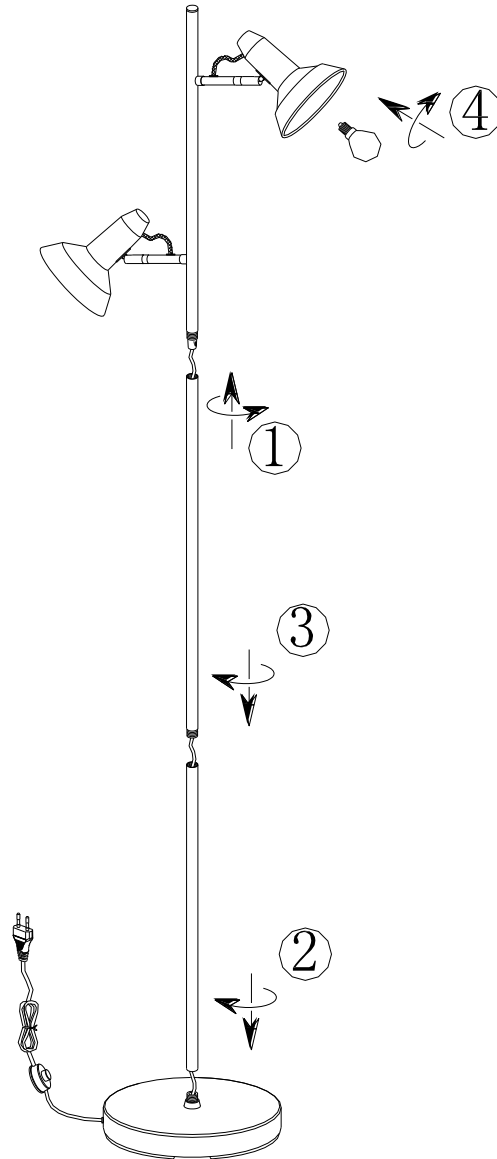

(SR) UPOZORENJE!

Prije početka montaže, pažljivo pročitajte sigurnosne upute!

(UK) ПОПЕРЕДЖЕННЯ!

Перед розбиранням, будь ласка, уважно прочитайте інструкції з техніки безпеки!

4119002XX

230V~50Hz
2 x E14 / max.10W