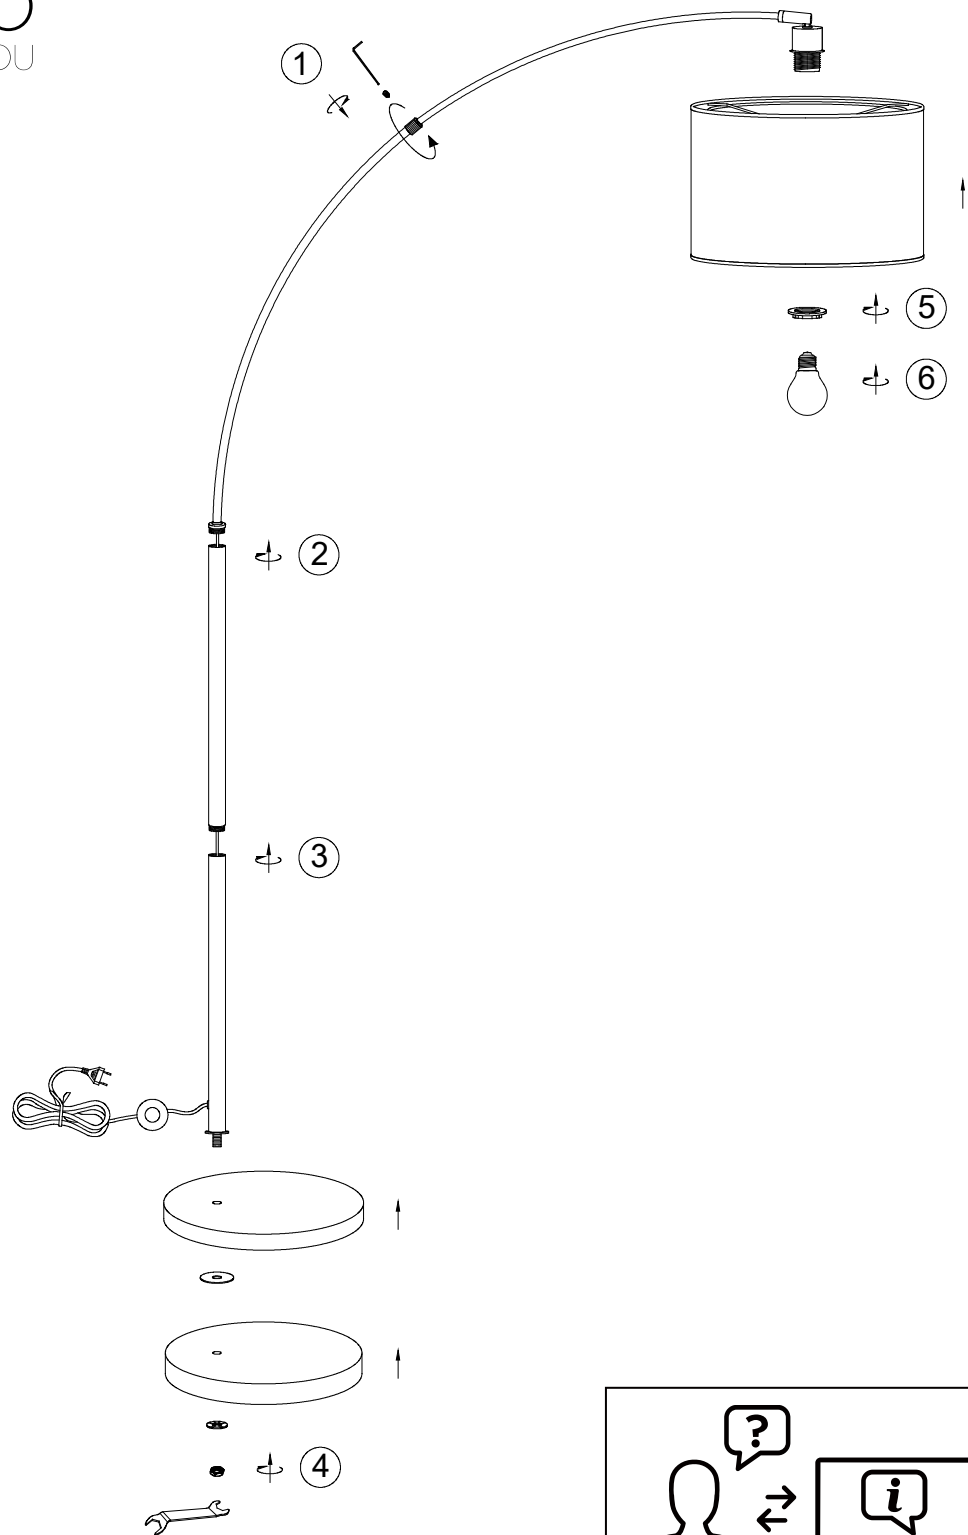

(SR) UPOZORENJE!

Prije početka montaže, pažljivo pročitajte sigurnosne upute!

(UK) ПОПЕРЕДЖЕННЯ!

Перед розбиранням, будь ласка, уважно прочитайте інструкції з техніки безпеки!

230V ~ 50Hz, 1 X E27 / max.10W