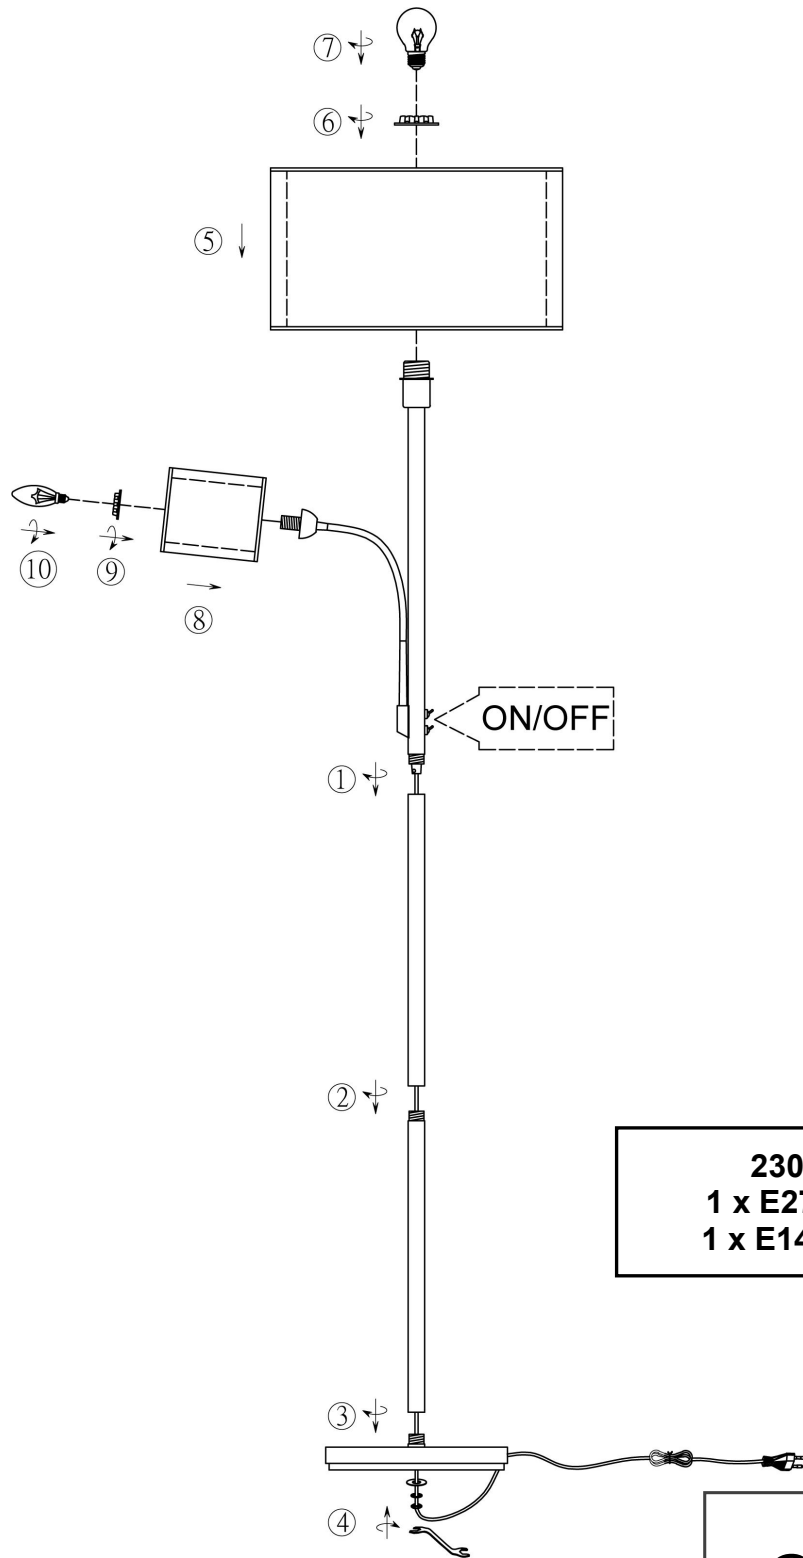

(SR) UPOZORENJE!

Prije početka montaže, pažljivo pročitajte sigurnosne upute!

(UK) ПОПЕРЕДЖЕННЯ!

Перед розбиранням, будь ласка, уважно прочитайте інструкції з техніки безпеки!

230V ~ 50Hz,
1 x E27 / max. 60W
1 x E14 / max.40W