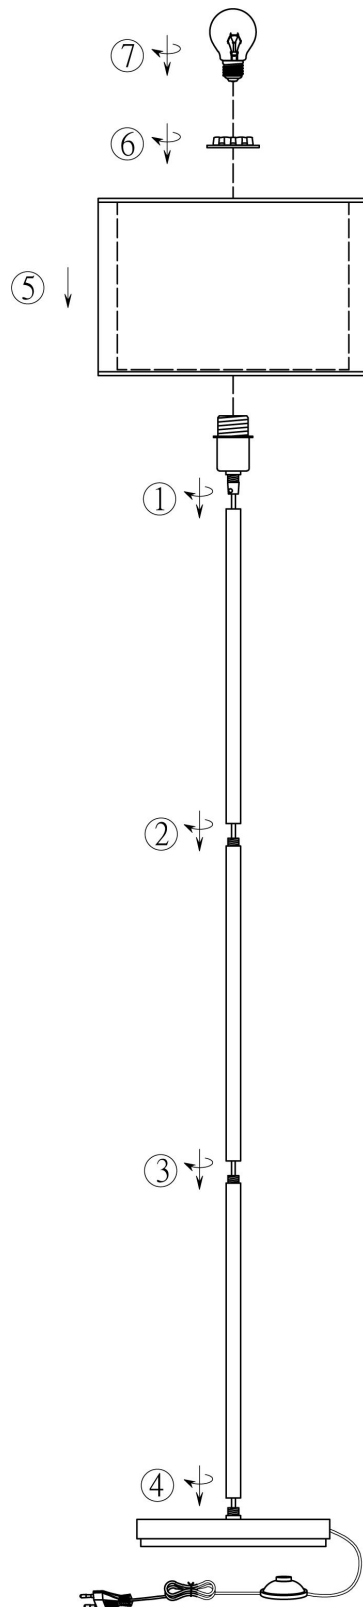

**(UK) ПОПЕРЕДЖЕННЯ!**

Перед розбиранням, будь ласка, уважно прочитайте інструкції з техніки безпеки!

411400132

230V ~ 50Hz,  
1 x E27 / max. 60W

[trio-lighting.com](http://trio-lighting.com) /  
411400132