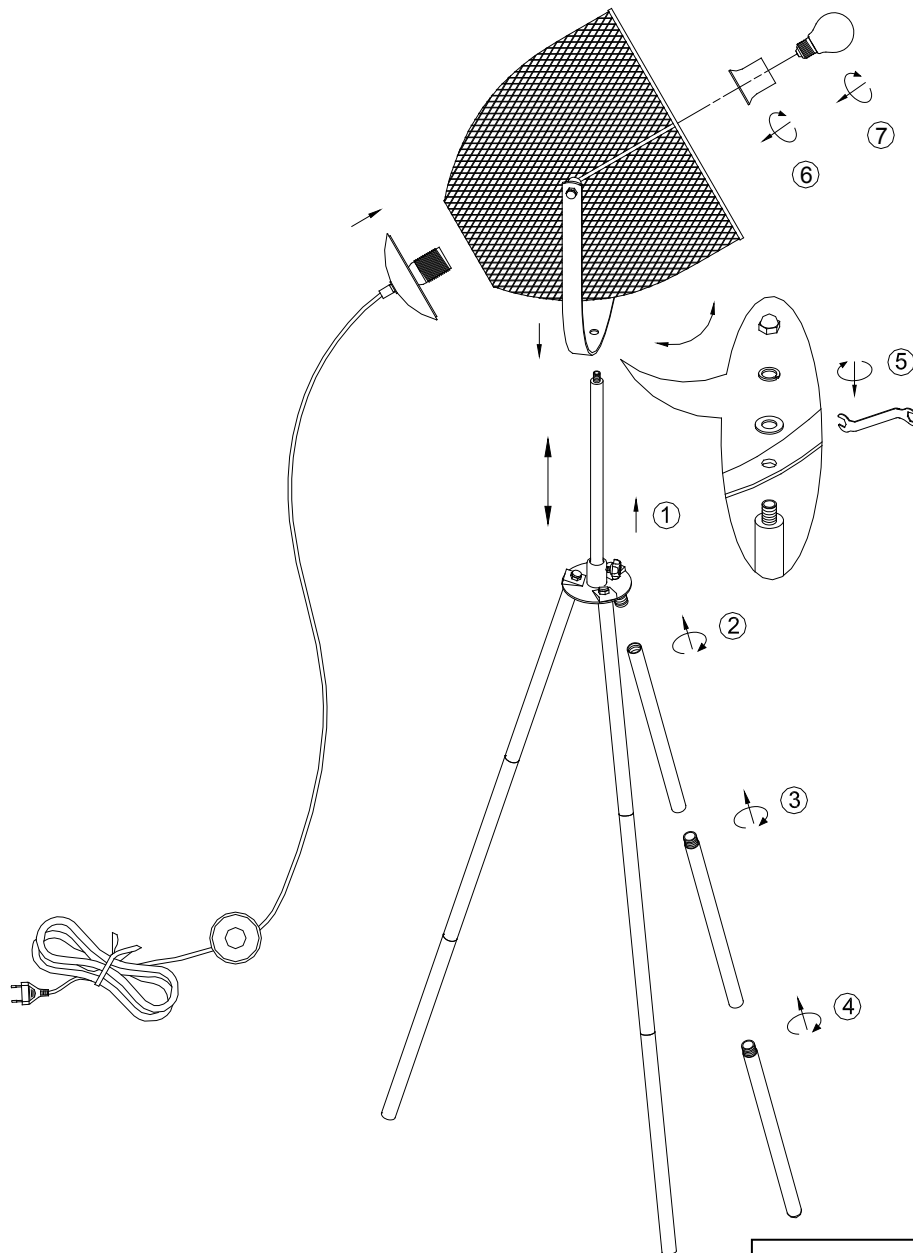

(SR) UPOZORENJE!

Prije početka montaže, pažljivo pročitajte sigurnosne upute!

230V ~ 50Hz, 1 x E27 / max.40W

[trio-lighting.com/
409000167](http://trio-lighting.com/409000167)