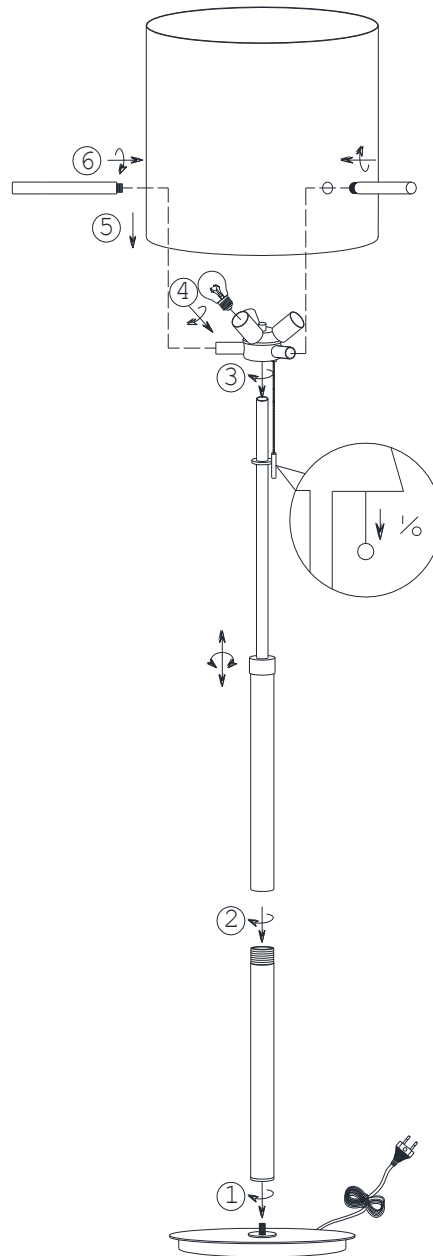

(SR) UPOZORENJE!

Prije početka montaže, pažljivo pročitajte sigurnosne upute!

(UK) ПОПЕРЕДЖЕННЯ!

Перед розбиранням, будь ласка, уважно прочитайте інструкції з техніки безпеки!

4083003XX

230V~50Hz
3 x E27 / max.60W