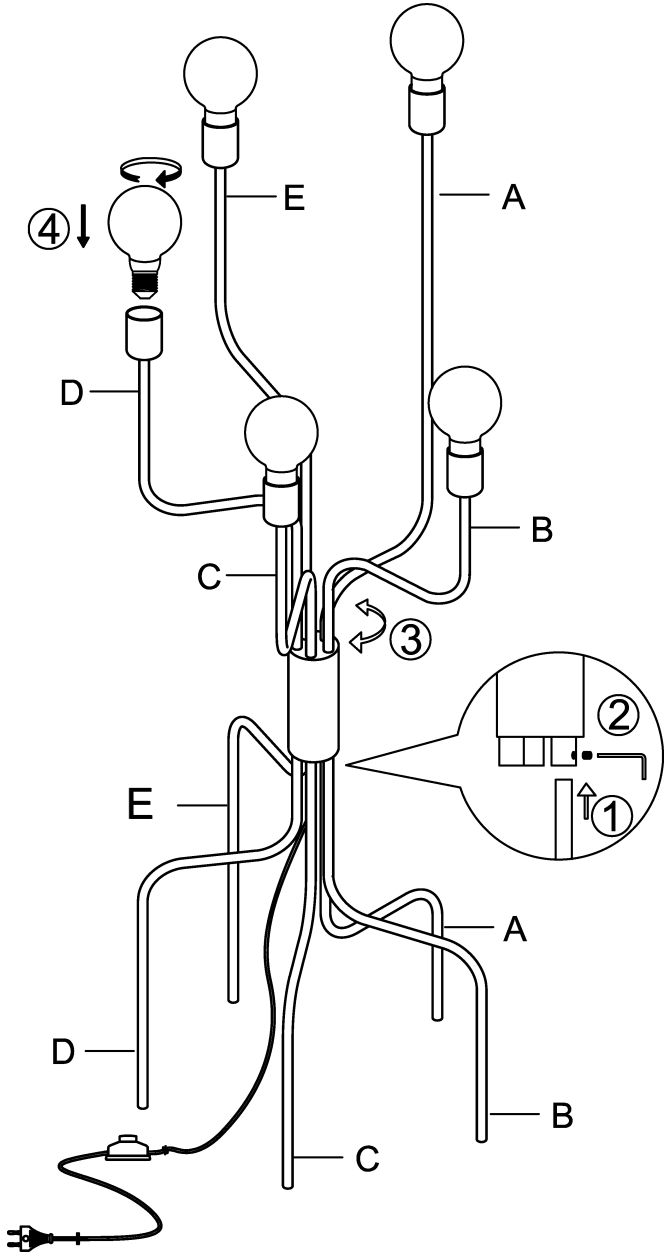

Norėdami saugiai ir teisingai sumontuoti šviestuv vadovaukitės šia instrukcija!

**(ET) HOIATUS!**

Enne monteerimist lugege ohutusjuhised tähelepanelikult läbi!

**(DA) OBS!**

Læs sikkerhedsinformationen nøje, før du monterer produktet!

A	B	C	D	E
↕	↕	↕	↕	↕
A	B	C	D	E

230V ~ 50Hz, 5 x E27 / max. 10W

[trio-lighting.com/](http://trio-lighting.com/)  
406200532

**IP 20**